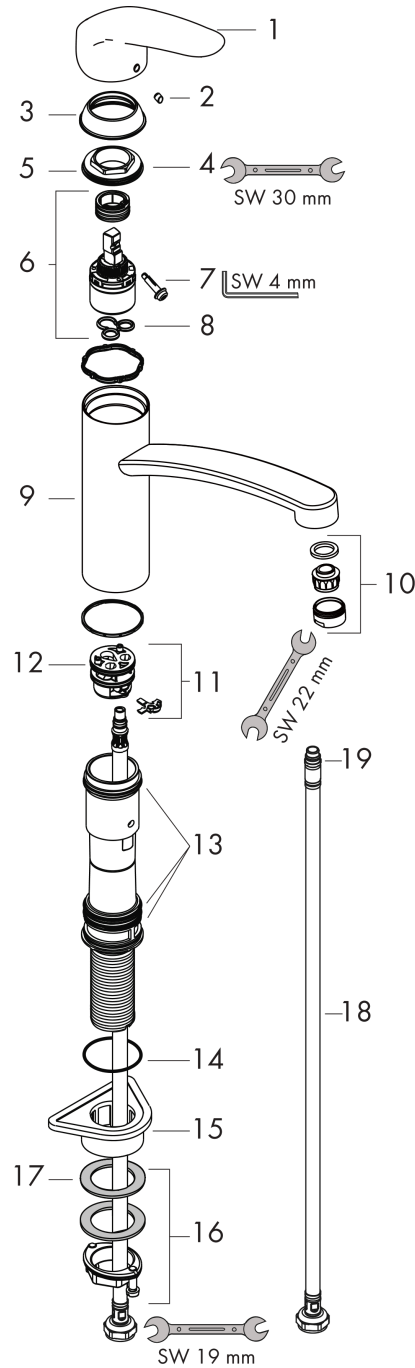

#### Plan géométral

#### Schéma d'écoulement

**Focus M41**

**Mitigeur de cuisine 160, 1 jet**

Surfaces: **chromé** Numéro d'article: **31806000**

**Vue éclatée**

Année de construction: >04/17

**Focus M41****Mitigeur de cuisine 160, 1 jet**Surfaces: **chromé** Numéro d'article: **31806000****Liste des pièces détachées**

Année de construction: &gt;04/17

Pos.	Description	Numéro d'article	GP	UE
1	poignée	95543000	-	1
2	cache vis	96338000	-	1
3	rosace	97995000	-	1
4	écrou à six pans	97996000	-	1
5	joint torique 30x2	98186000	-	1
6	cartouche cpl.	92730000	-	1
7	vis	96059000	-	1
8	joint	95008000	-	1
9	bec cpl.	98349000	-	1
10	mousseur M24x1 (15 l/min)	13913000	-	1
11	adapteur pour cartouche	98750000	-	1
12	joint torique 36x2,5	98190000	-	1
13	set de joint plat	98702000	-	1
14	joint torique 41x2	98212000	-	1
15	set de fixation	97523000	-	1
16	fixation cpl. (Ø 34)	95049000	-	1
17	anneau plastique	97548000	-	1
18	flexible de raccordement 600 mm M8x0,75 G3/8	96556000	-	1
19	joint torique 6,6x1,6	93019000	-	1