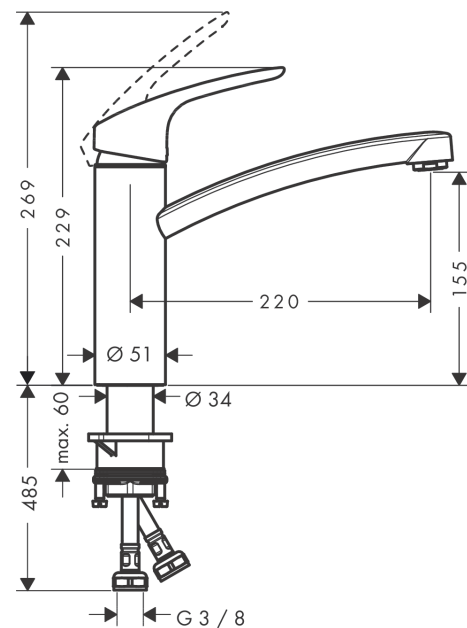

Plan géométral