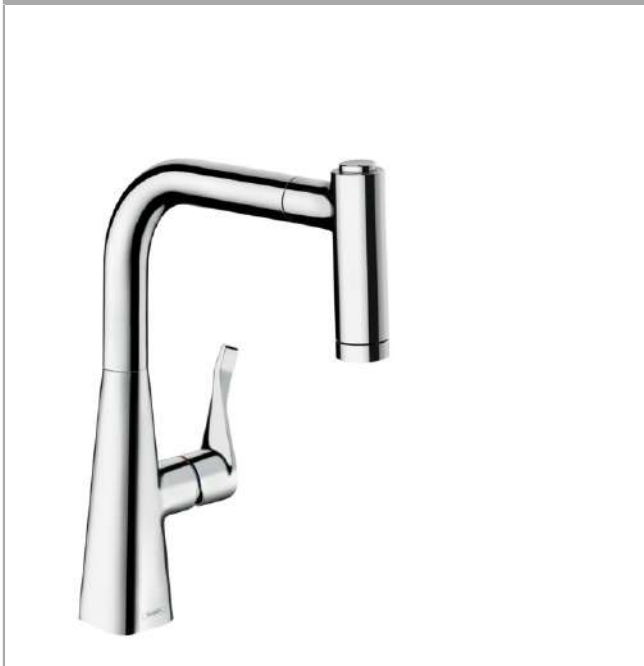

Metris M71

Mitigeur de cuisine 220, avec douchette extractible 2 jets

Surfaces: **chromé** Numéro d'article: **14834000**

Description

Caractéristiques

- ComfortZone 220
- bec orientable sur 2 niveaux 110° ou 150°
- jet laminaire, jet pluie
- jet de douche blocable, remise à zéro automatique en fermant le mitigeur
- support de douchette aimanté MagFit
- raccordement du flexible de la douchette Quick-Connect
- débit maximal sous 3 bars de pression: 9 l/min
- cartouche céramique
- raccordement flexible G 3/8
- limiteur de température réglable
- clapet anti-retour intégré
- convient au chauffe-eau instantané
- comprenant: mitigeur de cuisine, raccordement flexibles, set de fixation, instruction de montage
- ACS 19 ACC LY 482, valide jusqu'au 11.06.2024

Détails de l'article

EAN

4011097823690

Technologie

Certificats

Photo du produit