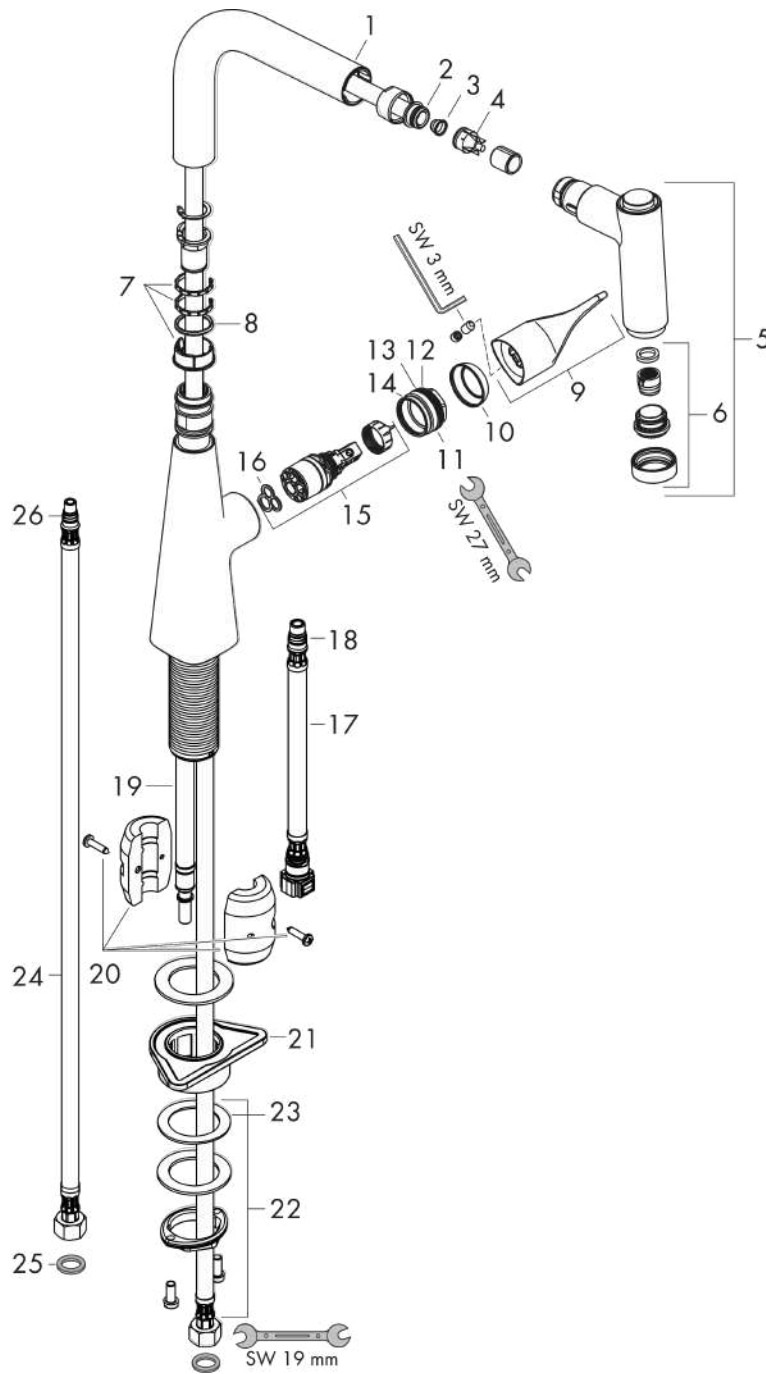

#### Photo du produit

#### Plan géométral

**Metris M71**

**Mitigeur de cuisine 220, avec douchette extractible 2 jets**

Surfaces: **chromé** Numéro d'article: **14834000**

**Schéma d'écoulement**

**Metris M71**

**Mitigeur de cuisine 220, avec douchette extractible 2 jets**

Surfaces: **chromé** Numéro d'article: **14834000**

**Vue éclatée**

Année de construction: >05/19

**Metris M71****Mitigeur de cuisine 220, avec douchette extractible 2 jets**Surfaces: **chromé** Numéro d'article: **14834000****Liste des pièces détachées**

Année de construction: &gt;05/19

Pos.	Description	Numéro d'article	GP	UE
1	bec cpl.	93173000	-	1
2	joint torique 11x2	98127000	-	1
3	filtre	97735000	-	1
4	clapet anti-retour	96737000	-	1
5	douchette cpl.	93172000	-	1
6	diffuseur	92183000	-	1
7	set des anneau plastique	98365000	-	1
8	joint torique 21x2,5	98211000	-	1
9	poignée	93170000	-	1
10	rosace	98863000	-	1
11	écrou à six pans	98864000	-	1
12	joint torique 23x2	98398000	-	1
13	joint torique 27x1,5	92527000	-	1
14	joint torique 25x1,5	98146000	-	1
15	cartouche cpl.	97685000	-	1
16	joint	98865000	-	1
17	flexible de raccordement 600 mm M10x1	95561000	-	1
18	joint torique 8x1,75	97827000	-	1
19	flexible 1,25 m	95506000	-	1
20	poids	98551000	-	1
21	set de fixation	97523000	-	1
22	fixation cpl. (Ø 34)	95049000	-	1
23	anneau plastique	97548000	-	1
24	flexible de raccordement 900 mm M8x0,75 G3/8	96316000	-	1
25	set de joint plat	95581000	-	1
26	joint torique 7x1,5	98422000	-	1