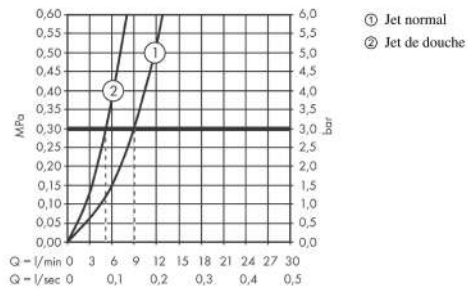

#### Plan géométral

**Metris M71**

**Mitigeur de cuisine 220, avec douchette extractible 2 jets**

Surfaces: **chromé** Numéro d'article: **14834000**

**Schéma d'écoulement**

**Metris M71**

**Mitigeur de cuisine 220, avec douchette extractible 2 jets**