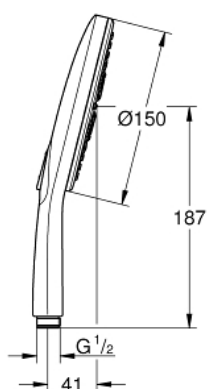

26 597 000 **VITALIO SMARTACTIVE 150 DOUCHETTE 3 JETS**

PIÈCES DÉTACHÉES

1: Filtre (N ° de commande 0700200M)