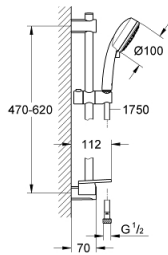

26 096 000 VITALIO COMFORT 100 ENSEMBLE DE DOUCHE 3 JETS AVEC BARRE

DESCRIPTION DU PRODUIT

- Composé de :
- Douchette Vitalio Comfort 100 (26 093 000)
- Barre de douche 600 mm (27 724 000)
- Flexible douche Vitalioflex Trend 1750 mm (28 742)
- GROHE EasyReach porte-savon (27 725 000)
- GROHE EcoJoy débit limité inférieur à 9.5 l/min
- GROHE DreamSpray jet parfaitement uniforme
- GROHE StarLight Chrome éclatant et durable
- GROHE FastFixation support supérieur réglable pour s'adapter aux trous de fixation déjà existants)
- Procédé anti-calcaire SpeedClean
- Inner WaterGuide, longévité maximale

26 096 000 **VITALIO COMFORT 100 ENSEMBLE DE DOUCHE 3 JETS AVEC BARRE**

26 096 000 VITALIO COMFORT 100 ENSEMBLE DE DOUCHE 3 JETS AVEC BARRE

PIÈCES DÉTACHÉES

1: Embout de barre (N ° de commande 48095000)

2: Curseur (N ° de commande 12140000)

3: Embout de barre (N ° de commande 48097000)

4: Filtre (N ° de commande 0700200M)

5: Câble d'épaisseur (N ° de commande 48051000)*

*Accessoires spéciaux