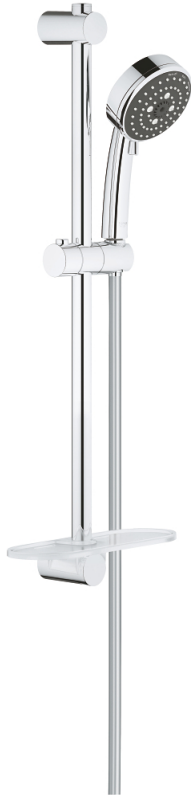

26 096 000 VITALIO COMFORT 100 ENSEMBLE DE DOUCHE 3 JETS AVEC BARRE

DESCRIPTION DU PRODUIT

- Composé de :
- Douchette Vitalio Comfort 100 (26 093 000)
- Barre de douche 600 mm (27 724 000)
- Flexible douche Vitalioflex Trend 1750 mm (28 742)
- GROHE EasyReach porte-savon (27 725 000)
- GROHE EcoJoy débit limité inférieur à 9.5 l/min
- GROHE DreamSpray jet parfaitement uniforme
- GROHE StarLight Chrome éclatant et durable
- GROHE FastFixation support supérieur réglable pour s'adapter aux trous de fixation déjà existants)
- Procédé anti-calcaire SpeedClean
- Inner WaterGuide, longévité maximale

26 096 000 **VITALIO COMFORT 100 ENSEMBLE DE DOUCHE 3 JETS AVEC BARRE**

26 096 000 VITALIO COMFORT 100 ENSEMBLE DE DOUCHE 3 JETS AVEC BARRE

PIÈCES DÉTACHÉES

1: Embout de barre (N ° de commande 48095000)

2: Curseur (N ° de commande 12140000)

3: Embout de barre (N ° de commande 48097000)

4: Filtre (N ° de commande 0700200M)

5: Câble d'épaisseur (N ° de commande 48051000)*

*Accessoires spéciaux