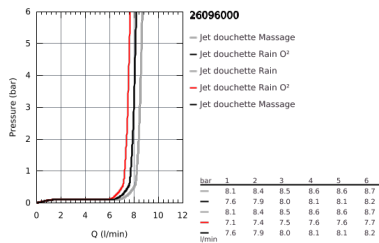

26 096 000 VITALIO COMFORT 100 ENSEMBLE DE DOUCHE 3 JETS AVEC BARRE

DESCRIPTION DU PRODUIT

- Composé de :
- Douchette Vitalio Comfort 100 (26 093 000)
- Barre de douche 600 mm (27 724 000)
- Flexible douche Vitalioflex Trend 1750 mm (28 742)
- GROHE EasyReach porte-savon (27 725 000)
- GROHE EcoJoy débit limité inférieur à 9.5 l/min
- GROHE DreamSpray jet parfaitement uniforme
- GROHE StarLight Chrome éclatant et durable
- GROHE FastFixation support supérieur réglable pour s'adapter aux trous de fixation déjà existants)
- Procédé anti-calcaire SpeedClean
- Inner WaterGuide, longévité maximale

26 096 000 **VITALIO COMFORT 100 ENSEMBLE DE DOUCHE 3 JETS AVEC BARRE**

26 096 000 VITALIO COMFORT 100 ENSEMBLE DE DOUCHE 3 JETS AVEC BARRE

PIÈCES DÉTACHÉES

1: Embout de barre (N ° de commande 48095000)

2: Curseur (N ° de commande 12140000)