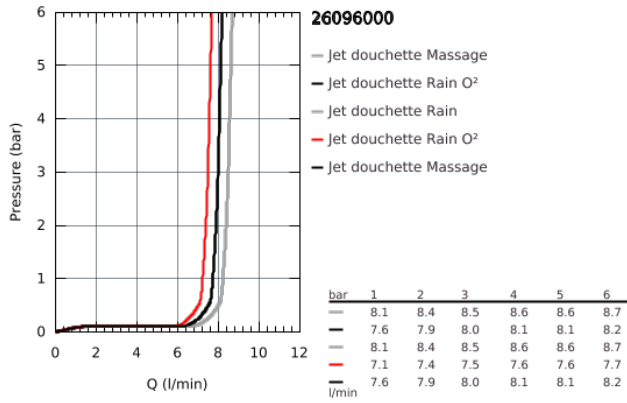

26 096 000 VITALIO COMFORT 100 ENSEMBLE DE DOUCHE 3 JETS AVEC BARRE

DESCRIPTION DU PRODUIT

- Composé de :
- Douchette Vitalio Comfort 100 (26 093 000)
- Barre de douche 600 mm (27 724 000)
- Flexible douche Vitalioflex Trend 1750 mm (28 742)
- GROHE EasyReach porte-savon (27 725 000)
- GROHE EcoJoy débit limité inférieur à 9.5 l/min
- GROHE DreamSpray jet parfaitement uniforme
- GROHE StarLight Chrome éclatant et durable
- GROHE FastFixation support supérieur réglable pour s'adapter aux trous de fixation déjà existants)
- Procédé anti-calcaire SpeedClean
- Inner WaterGuide, longévité maximale

26 096 000 **VITALIO COMFORT 100 ENSEMBLE DE DOUCHE 3 JETS AVEC BARRE**

26 096 000 VITALIO COMFORT 100 ENSEMBLE DE DOUCHE 3 JETS AVEC BARRE

PIÈCES DÉTACHÉES

1: Embout de barre (N ° de commande 48095000)

2: Curseur (N ° de commande 12140000)