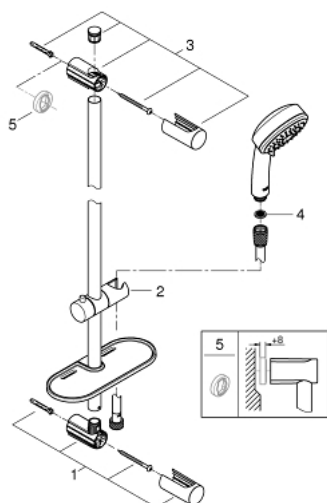

26 096 000 VITALIO COMFORT 100 ENSEMBLE DE DOUCHE 3 JETS AVEC BARRE

DESCRIPTION DU PRODUIT

- Composé de :
- Douchette Vitalio Comfort 100 (26 093 000)
- Barre de douche 600 mm (27 724 000)
- Flexible douche Vitalioflex Trend 1750 mm (28 742)
- GROHE EasyReach porte-savon (27 725 000)
- GROHE EcoJoy débit limité inférieur à 9.5 l/min
- GROHE DreamSpray jet parfaitement uniforme
- GROHE StarLight Chrome éclatant et durable
- GROHE FastFixation support supérieur réglable pour s'adapter aux trous de fixation déjà existants)
- Procédé anti-calcaire SpeedClean
- Inner WaterGuide, longévité maximale

26 096 000 **VITALIO COMFORT 100 ENSEMBLE DE DOUCHE 3 JETS AVEC BARRE**

26 096 000 VITALIO COMFORT 100 ENSEMBLE DE DOUCHE 3 JETS AVEC BARRE

PIÈCES DÉTACHÉES

1: Embout de barre (N ° de commande 48095000)

2: Curseur (N ° de commande 12140000)

3: Embout de barre (N ° de commande 48097000)

4: Filtre (N ° de commande 0700200M)

5: Câble d'épaisseur (N ° de commande 48051000)*

*Accessoires spéciaux