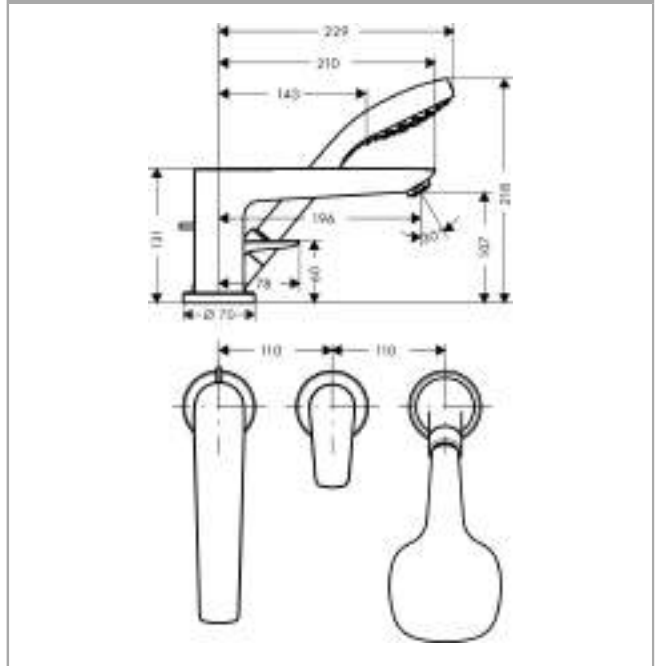

Talis E

Set de finition mitigeur 3 trous pour montage sur bord de baignoire

Surfaces: **chromé** Numéro d'article: **71730000**

Description

Caractéristiques

- comprenant : mitigeur bain/douche 3 trous pour montage sur bord de baignoire, douchette, support de douche
- 2 sorties = 2 fonctions
- Longueur 196 mm
- type de raccordement: corps d'encastrement
- type de jet du mitigeur: jet normal
- type de jet de la douchette: jet Rain
- longueur maximum d'extension de la douchette: 1,10 m
- débit du bec déverseur sous 3 bars: 18 l/min
- débit de la douchette sous 3 bars: 15 l/min
- cartouche céramique
- limiteur de température réglable
- inverseur avec réinitialisation automatique
- clapet anti-retour intégré

Détails de l'article

EAN

4011097782409

Technologie

Photo du produit

Plan géométral

Talis E

Set de finition mitigeur 3 trous pour montage sur bord de baignoire

Surfaces: **chromé** Numéro d'article: **71730000**

Schéma d'écoulement

Talis E

Set de finition mitigeur 3 trous pour montage sur bord de baignoire

Surfaces: **chromé** Numéro d'article: **71730000**

Vue éclatée