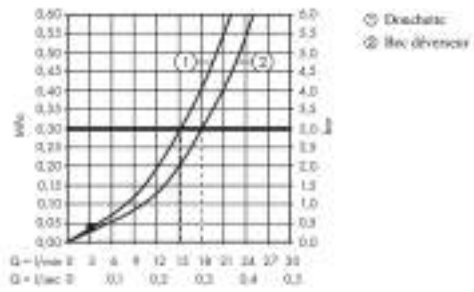

Talis E

Set de finition mitigeur 3 trous pour montage sur bord de baignoire

Surfaces: **chromé** Numéro d'article: **71730000**

Schéma d'écoulement