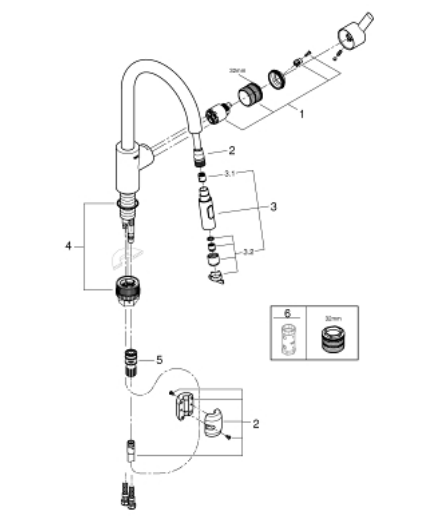

## 31 486 DC1 FEEL MITIGEUR MONOCOMMANDE EVIER

### DESCRIPTION DU PRODUIT

- **Bec haut**
- Monotrou sur plage
- **GROHE SilkMove** Cartouche en céramique 35 mm
- **GROHE StarLight** éclatant et durable
- **GROHE EasyDock** assure une bonne remise en place de votre douchette ou mousseur extractible
- **GROHE Zero conduit d'eau isolé sans plomb ni nickel**
- **Douchette extractible 2 jets**
- Inverseur: jet laminaire / jet de pluie Speedclean
- Limiteur de débit ajustable
- Bec tube pivotant
- Zone de rotation à 360°
- Protégé contre les retours d'eau
- Flexibles de raccordement souples
- Système de montage rapide

### PIÈCES DÉTACHÉES

- 1: Cartouche (N ° de commande 46374000)
  - 2: Flexible (N ° de commande 48293000)
  - 3: Douchette extractible (N ° de commande 48416DC0)
  - 3.1: Clapets anti-retours (N ° de commande 08565000)
  - 3.2: brise-jet (N ° de commande 48347000)
  - 4: **Kit de fixation** (N ° de commande 48477000)
  - 5: Raccord rapide (N ° de commande 46338000)
  - 5.1: Joint torique 10 x 2,2 (N ° de commande 0057500M)
  - 6: Clé (N ° de commande 19332000)\*
- \*Accessoires spéciaux