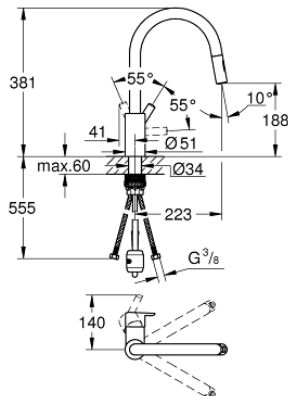

### DESCRIPTION DU PRODUIT

- **Bec haut**
- Monotrou sur plage
- **GROHE SilkMove** Cartouche en céramique 35 mm
- **GROHE StarLight** éclatant et durable
- **GROHE EasyDock** assure une bonne remise en place de votre douchette ou mousseur extractible
- **GROHE Zero conduit d'eau isolé sans plomb ni nickel**
- **Douchette extractible 2 jets**
- Inverseur: jet laminaire / jet de pluie Speedclean
- Limiteur de débit ajustable
- Bec tube pivotant
- Zone de rotation à 360°
- Protégé contre les retours d'eau
- Flexibles de raccordement souples
- Système de montage rapide

### PIÈCES DÉTACHÉES

- 1: Cartouche (N ° de commande 46374000)
  - 2: Flexible (N ° de commande 48293000)
  - 3: Douchette extractible (N ° de commande 48416DC0)
  - 3.1: Clapets anti-retours (N ° de commande 08565000)
  - 3.2: brise-jet (N ° de commande 48347000)
  - 4: **Kit de fixation** (N ° de commande 48477000)
  - 5: Raccord rapide (N ° de commande 46338000)
  - 5.1: Joint torique 10 x 2,2 (N ° de commande 0057500M)
  - 6: Clé (N ° de commande 19332000)\*
- \*Accessoires spéciaux