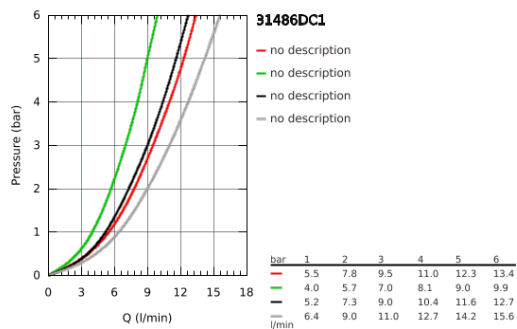

## 31 486 DC1 FEEL MITIGEUR MONOCOMMANDE EVIER