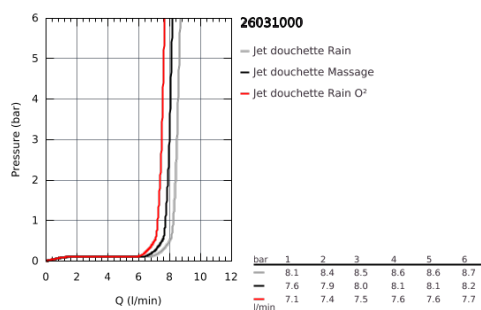

26 031 000 VITALIO START 100 DOUCHETTE 3 JETS

DESCRIPTION DU PRODUIT

- GROHE Rain O2, Pluie, Massage
- **GROHE EcoJoy** débit limité inférieur à 9.5 l/min
- **GROHE DreamSpray** jet parfaitement uniforme
- **GROHE StarLight** Chrome éclatant et durable
- Procédé anti-calcaire **SpeedClean**
- Inner WaterGuide, longévité maximale
- ShockProof anneau en silicone protecteur en cas de chute
- Système de montage universel : s'associe avec tous les flexibles de douche

26 031 000 **VITALIO START 100 DOUCHETTE 3 JETS**

PIÈCES DÉTACHÉES

1: Filtre (N ° de commande 0700200M)