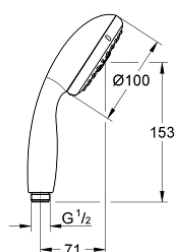

26 031 000 VITALIO START 100 DOUCHETTE 3 JETS

DESCRIPTION DU PRODUIT

- GROHE Rain O2, Pluie, Massage
- **GROHE EcoJoy** débit limité inférieur à 9.5 l/min
- **GROHE DreamSpray** jet parfaitement uniforme
- **GROHE StarLight** Chrome éclatant et durable
- Procédé anti-calcaire **SpeedClean**
- Inner WaterGuide, longévité maximale
- ShockProof anneau en silicone protecteur en cas de chute
- Système de montage universel : s'associe avec tous les flexibles de douche

26 031 000 **VITALIO START 100 DOUCHETTE 3 JETS**

PIÈCES DÉTACHÉES

1: Filtre (N ° de commande 0700200M)