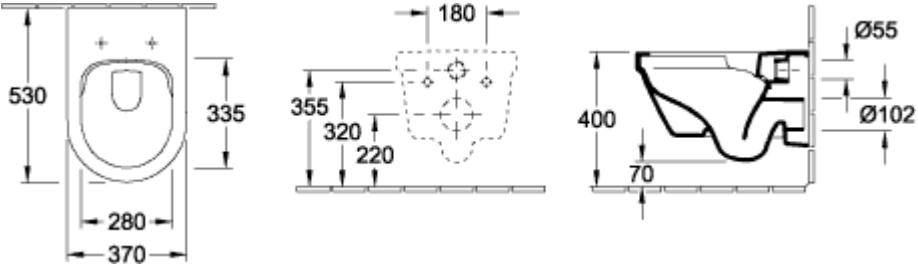

CROQUIS TECHNIQUES

4694FR01