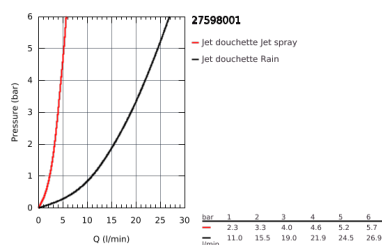

27 598 001 NOUVELLE TEMPESTA 100 ENSEMBLE DE DOUCHE 2 JETS AVEC BARRE

DESCRIPTION DU PRODUIT

- Douchette Tempesta 100 II (27 597)
- Barre de douche 600 mm (27 523 000)
- Flexible Relaxaflex 1750 mm (28 154 001)
- **GROHE DreamSpray** jet parfaitement uniforme
- **GROHE StarLight** Chrome éclatant et durable
- Procédé anti-calcaire **SpeedClean**
- Inner WaterGuide, longévité maximale
- ShockProof anneau en silicone

27 598 001 **NOUVELLE TEMPESTA 100 ENSEMBLE DE DOUCHE 2 JETS AVEC BARRE**

PIÈCES DÉTACHÉES

- 1: Embout de barre (N ° de commande 48092000)
- 2: Curseur (N ° de commande 48093000)
- 3: Filtre (N ° de commande 0700200M)
- 4: Câble d'épaisseur (N ° de commande 48051000)*