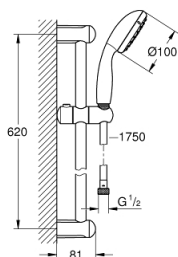

27 598 001 NOUVELLE TEMPESTA 100 ENSEMBLE DE DOUCHE 2 JETS AVEC BARRE

DESCRIPTION DU PRODUIT

- Douchette Tempesta 100 II (27 597)
- Barre de douche 600 mm (27 523 000)
- Flexible Relaxaflex 1750 mm (28 154 001)
- **GROHE DreamSpray** jet parfaitement uniforme
- **GROHE StarLight** Chrome éclatant et durable
- Procédé anti-calcaire **SpeedClean**
- Inner WaterGuide, longévité maximale
- ShockProof anneau en silicone

27 598 001 **NOUVELLE TEMPESTA 100 ENSEMBLE DE DOUCHE 2 JETS AVEC BARRE**

PIÈCES DÉTACHÉES

- 1: Embout de barre (N ° de commande 48092000)
- 2: Curseur (N ° de commande 48093000)
- 3: Filtre (N ° de commande 0700200M)
- 4: Câble d'épaisseur (N ° de commande 48051000)*