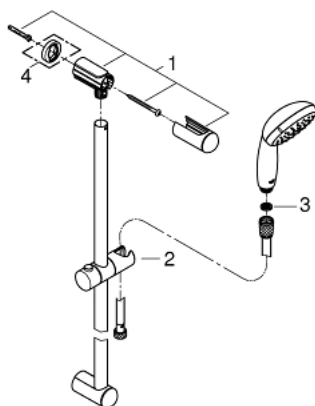

27 598 001 NOUVELLE TEMPESTA 100 ENSEMBLE DE DOUCHE 2 JETS AVEC BARRE

DESCRIPTION DU PRODUIT

- Douchette Tempesta 100 II (27 597)
- Barre de douche 600 mm (27 523 000)
- Flexible Relaxaflex 1750 mm (28 154 001)
- **GROHE DreamSpray** jet parfaitement uniforme
- **GROHE StarLight** Chrome éclatant et durable
- Procédé anti-calcaire **SpeedClean**
- Inner WaterGuide, longévité maximale
- ShockProof anneau en silicone

27 598 001 **NOUVELLE TEMPESTA 100 ENSEMBLE DE DOUCHE 2 JETS AVEC BARRE**

PIÈCES DÉTACHÉES

- 1: Embout de barre (N ° de commande 48092000)
- 2: Curseur (N ° de commande 48093000)
- 3: Filtre (N ° de commande 0700200M)
- 4: Câble d'épaisseur (N ° de commande 48051000)*