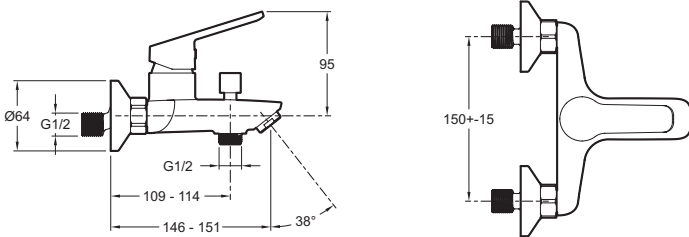

### Caractéristiques techniques

- MATÉRIAU : N/A
- TYPE : Mitigeur
- TYPE D'INSTALLATION : mural
- GARANTIE MÉCANISME : 5 ans
- TYPE D'INSTALLATION : Mural
- DÉBIT (L/MN SOUS 3 BARS) : 12 l/min (douche) // 22 l/min (bain)
- INVERSEUR : Verrouillable

### Bénéfices consommateurs

- DESIGN MODERNE : Une poignée fine ergonomique et facile à manipuler
- DÉBITS D'EAU ADAPTÉS : Un débit limité à 12 l/min pour la douche et 22 l/min pour des économies d'eau et un remplissage rapide pour le bain
- DURABILITÉ : Une cartouche à disque céramique pour une performance durable et une bonne gestion de la température

### Dessin technique

Descriptif CCTP : Mitigeur bain-douche mural . E29871. Collection : AIME. MATÉRIAU : N/A. TYPE D'INSTALLATION : Mural. TYPE : Mitigeur. DÉBIT (L/MN SOUS 3 BARS) : 12 l/min (douche) // 22 l/min (bain). TYPE D'INSTALLATION : mural. INVERSEUR : Verrouillable . GARANTIE MÉCANISME : 5 ans .