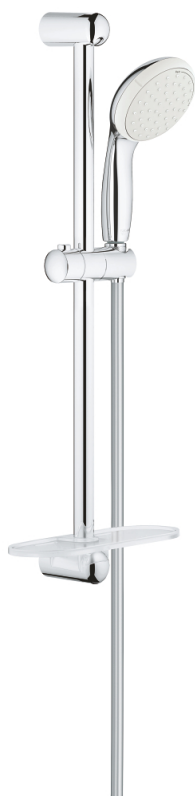

27 926 001 NOUVELLE TEMPESTA 100 ENSEMBLE DE DOUCHE 2 JETS AVEC BARRE

DESCRIPTION DU PRODUIT

- Composé de :
- Douchette Tempesta 100 II (27 597)
- Barre de douche 600 mm (27 523 000)
- Flexible Relaxaflex 1750 mm (28 154 001)
- GROHE EasyReach porte savon (27 596 000)
- **GROHE DreamSpray** jet parfaitement uniforme
- **GROHE StarLight** Chrome éclatant et durable
- Procédé anti-calcaire **SpeedClean**
- Inner WaterGuide, longévité maximale
- ShockProof anneau en silicone

27 926 001 **NOUVELLE TEMPESTA 100 ENSEMBLE DE DOUCHE 2 JETS AVEC BARRE**

27 926 001 NOUVELLE TEMPESTA 100 ENSEMBLE DE DOUCHE 2 JETS AVEC BARRE

PIÈCES DÉTACHÉES

- 1: Embout de barre (N ° de commande 48098000)
 - 2: Curseur (N ° de commande 48099000)
 - 3: Filtre (N ° de commande 0700200M)
 - 4: Tablette GROHE EasyReach (N ° de commande 27596000)
 - 5: Câble d'épaisseur (N ° de commande 48051000)*
- *Accessoires spéciaux