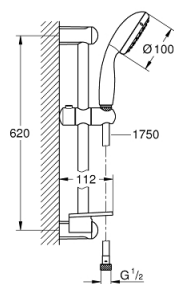

27 926 001 NOUVELLE TEMPESTA 100 ENSEMBLE DE DOUCHE 2 JETS AVEC BARRE

DESCRIPTION DU PRODUIT

- Composé de :
- Douchette Tempesta 100 II (27 597)
- Barre de douche 600 mm (27 523 000)
- Flexible Relaxaflex 1750 mm (28 154 001)
- GROHE EasyReach porte savon (27 596 000)
- **GROHE DreamSpray** jet parfaitement uniforme
- **GROHE StarLight** Chrome éclatant et durable
- Procédé anti-calcaire **SpeedClean**
- Inner WaterGuide, longévité maximale
- ShockProof anneau en silicone

27 926 001 **NOUVELLE TEMPESTA 100 ENSEMBLE DE DOUCHE 2 JETS AVEC BARRE**

27 926 001 NOUVELLE TEMPESTA 100 ENSEMBLE DE DOUCHE 2 JETS AVEC BARRE

PIÈCES DÉTACHÉES

- 1: Embout de barre (N ° de commande 48098000)
 - 2: Curseur (N ° de commande 48099000)
 - 3: Filtre (N ° de commande 0700200M)
 - 4: Tablette GROHE EasyReach (N ° de commande 27596000)
 - 5: Câble d'épaisseur (N ° de commande 48051000)*
- *Accessoires spéciaux