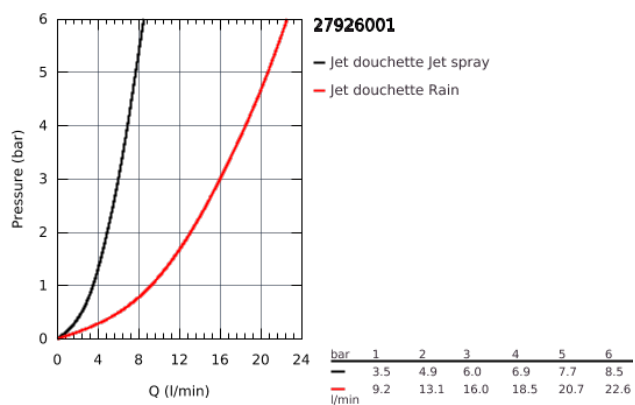

27 926 001 NOUVELLE TEMPESTA 100 ENSEMBLE DE DOUCHE 2 JETS AVEC BARRE

DESCRIPTION DU PRODUIT

- Composé de :
- Douchette Tempesta 100 II (27 597)
- Barre de douche 600 mm (27 523 000)
- Flexible Relaxaflex 1750 mm (28 154 001)
- GROHE EasyReach porte savon (27 596 000)
- **GROHE DreamSpray** jet parfaitement uniforme
- **GROHE StarLight** Chrome éclatant et durable
- Procédé anti-calcaire **SpeedClean**
- Inner WaterGuide, longévité maximale
- ShockProof anneau en silicone

27 926 001 **NOUVELLE TEMPESTA 100 ENSEMBLE DE DOUCHE 2 JETS AVEC BARRE**

27 926 001 NOUVELLE TEMPESTA 100 ENSEMBLE DE DOUCHE 2 JETS AVEC BARRE

PIÈCES DÉTACHÉES

- 1: Embout de barre (N ° de commande 48098000)
 - 2: Curseur (N ° de commande 48099000)
 - 3: Filtre (N ° de commande 0700200M)
 - 4: Tablette GROHE EasyReach (N ° de commande 27596000)
 - 5: Câble d'épaisseur (N ° de commande 48051000)*
- *Accessoires spéciaux