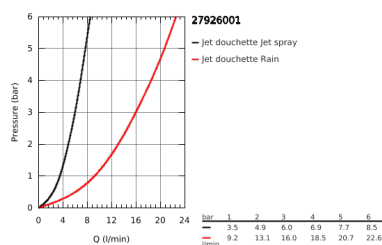

27 926 001 NOUVELLE TEMPESTA 100 ENSEMBLE DE DOUCHE 2 JETS AVEC BARRE

DESCRIPTION DU PRODUIT

- Composé de :
- Douchette Tempesta 100 II (27 597)
- Barre de douche 600 mm (27 523 000)
- Flexible Relaxaflex 1750 mm (28 154 001)
- GROHE EasyReach porte savon (27 596 000)
- **GROHE DreamSpray** jet parfaitement uniforme
- **GROHE StarLight** Chrome éclatant et durable
- Procédé anti-calcaire **SpeedClean**
- Inner WaterGuide, longévité maximale
- ShockProof anneau en silicone

27 926 001 **NOUVELLE TEMPESTA 100 ENSEMBLE DE DOUCHE 2 JETS AVEC BARRE**

27 926 001 NOUVELLE TEMPESTA 100 ENSEMBLE DE DOUCHE 2 JETS AVEC BARRE

PIÈCES DÉTACHÉES

- 1: Embout de barre (N ° de commande 48098000)
 - 2: Curseur (N ° de commande 48099000)
 - 3: Filtre (N ° de commande 0700200M)
 - 4: Tablette GROHE EasyReach (N ° de commande 27596000)
 - 5: Câble d'épaisseur (N ° de commande 48051000)*
- *Accessoires spéciaux