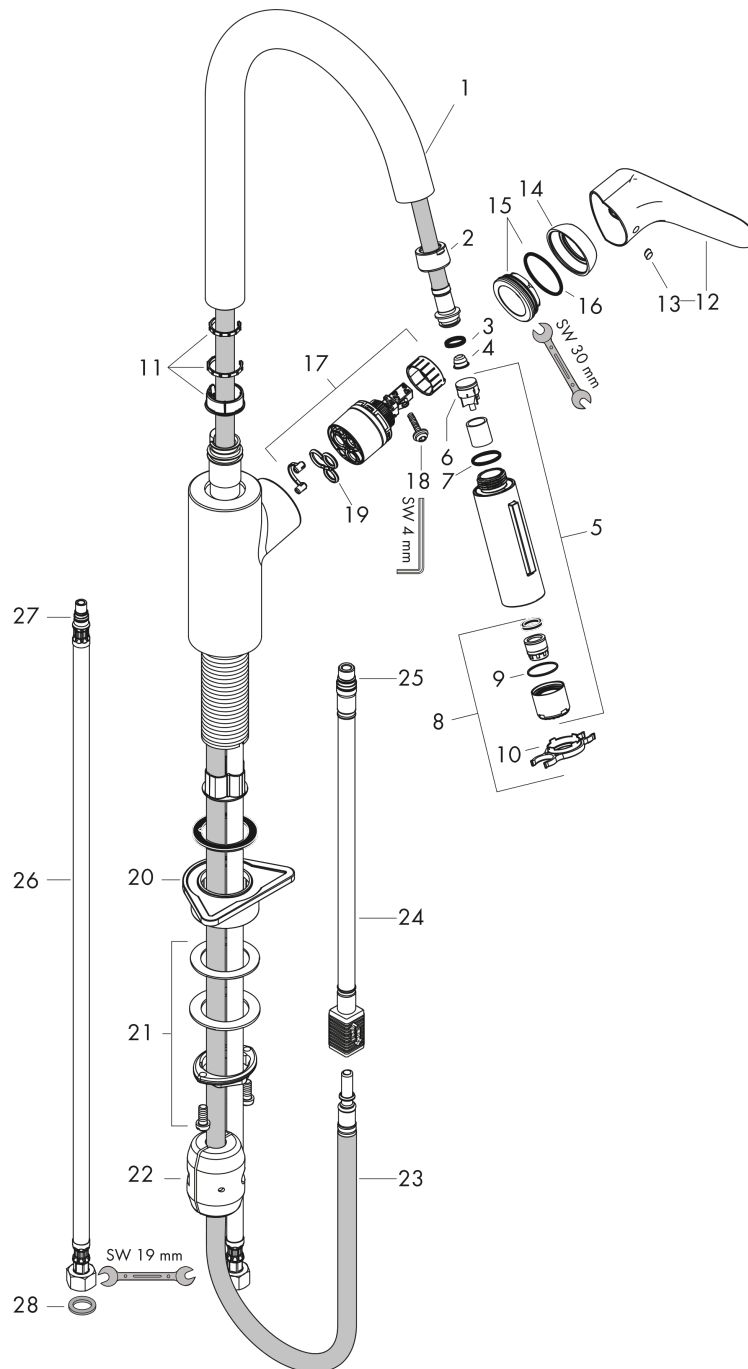

### Photo du produit

### Plan géométral

**Focus M41**

**Mitigeur de cuisine 240, avec douchette extractible 2 jets**

Surfaces: **chromé** Numéro d'article: **31815000**

**Schéma d'écoulement**

**Focus M41**

**Mitigeur de cuisine 240, avec douchette extractible 2 jets**

Surfaces: **chromé** Numéro d'article: **31815000**

**Vue éclatée**

Année de construction: >08/19

**Focus M41****Mitigeur de cuisine 240, avec douchette extractible 2 jets**Surfaces: **chromé** Numéro d'article: **31815000****Liste des pièces détachées**

Année de construction: &gt;08/19

Pos.	Description	Numéro d'article	GP	UE
1	bec cpl.	95562000	-	1
2	écrou à six pans	92755000	-	1
3	joint torique 11x2	98127000	-	1
4	filtre	97735000	-	1
5	douchette cpl.	98459000	-	1
6	set des clapet anti-retour DW 15	97350000	-	1
7	joint torique 18x1,5	98231000	-	1
8	mousseur laminaire M22x1 (15 l/min)	95909000	-	1
9	joint torique 20x1	98140000	-	1
10	clé	95910000	-	1
11	set des anneau plastique	98365000	-	1
12	poignée	98460000	-	1
13	cache vis	96338000	-	1
14	rosace	95498000	-	1
15	écrou à six pans	97209000	-	1
16	joint torique 32x2	98193000	-	1
17	cartouche cpl.	92730000	-	1
18	vis	95140000	-	1
19	joint	95008000	-	1
20	set de fixation	97523000	-	1
21	fixation cpl. (spéciale)	93253000	-	1
22	poinds	92500000	-	1
23	flexible 1,50m	95507000	-	1
24	flexible de raccordement 600 mm M10x1	95561000	-	1
25	joint torique 8x1,75	97827000	-	1
26	flexible de raccordement 900 mm M8x0,75 G3/8	96316000	-	1
27	joint torique 7x1,5	98422000	-	1
28	set de joint plat	95581000	-	1