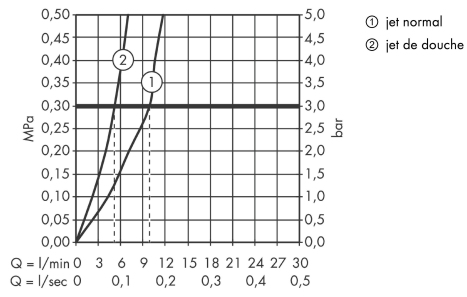

### Plan géométral

**Focus M41**

**Mitigeur de cuisine 240, avec douchette extractible 2 jets**

Surfaces: **chromé** Numéro d'article: **31815000**

**Schéma d'écoulement**

**Focus M41**

**Mitigeur de cuisine 240, avec douchette extractible 2 jets**