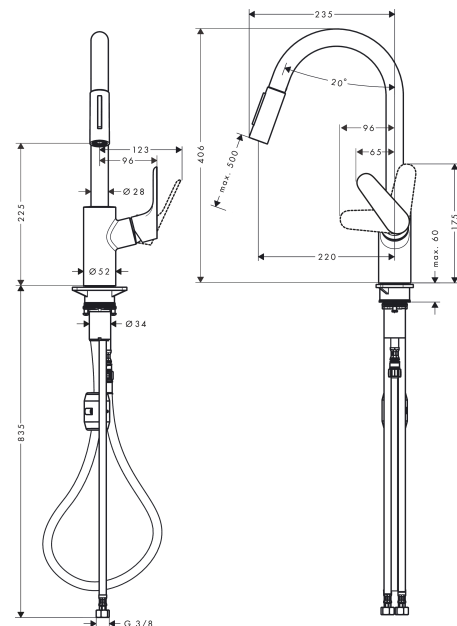

#### Caractéristiques

- ComfortZone 240
- bec orientable sur 2 niveaux 110° ou 150°
- jet laminaire, jet pluie
- jet de douche blocable, remise à zéro en appuyant sur le bouton
- support de douchette aimanté MagFit
- raccordement du flexible de la douchette Quick-Connect
- débit maximal sous 3 bars de pression: 10 l/min
- cartouche céramique bas débit by
- raccordement flexible G 3/8
- limiteur de température réglable
- clapet anti-retour intégré
- convient au chauffe-eau instantané
- comprenant: mitigeur de cuisine, raccordement flexibles, set de fixation, clé de service, instruction de montage
- ACS 19 ACC LY 482, valide jusqu'au 11.06.2024

### Technologie

### Plan géométral

**Focus M41**

**Mitigeur de cuisine 240, avec douchette extractible 2 jets**

Surfaces: **chromé** Numéro d'article: **31815000**

**Schéma d'écoulement**

**Focus M41**

**Mitigeur de cuisine 240, avec douchette extractible 2 jets**

Année de construction: &gt;08/19

Pos.	Description	Numéro d'article	GP	UE
1	bec cpl.	95562000	-	1
2	écrou à six pans	92755000	-	1
3	joint torique 11x2	98127000	-	1
4	filtre	97735000	-	1
5	douchette cpl.	98459000	-	1
6	set des clapet anti-retour DW 15	97350000	-	1
7	joint torique 18x1,5	98231000	-	1
8	mousseur laminaire M22x1 (15 l/min)	95909000	-	1
9	joint torique 20x1	98140000	-	1
10	clé	95910000	-	1
11	set des anneau plastique	98365000	-	1
12	poignée	98460000	-	1
13	cache vis	96338000	-	1
14	rosace	95498000	-	1
15	écrou à six pans	97209000	-	1
16	joint torique 32x2	98193000	-	1
17	cartouche cpl.	92730000	-	1
18	vis	95140000	-	1
19	joint	95008000	-	1
20	set de fixation	97523000	-	1
21	fixation cpl. (spéciale)	93253000	-	1
22	poinds	92500000	-	1
23	flexible 1,50m	95507000	-	1
24	flexible de raccordement 600 mm M10x1	95561000	-	1
25	joint torique 8x1,75	97827000	-	1
26	flexible de raccordement 900 mm M8x0,75 G3/8	96316000	-	1
27	joint torique 7x1,5	98422000	-	1
28	set de joint plat	95581000	-	1