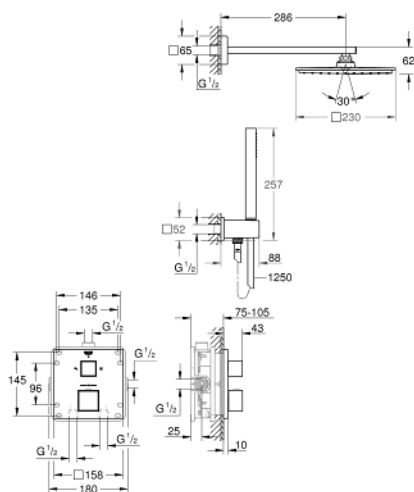

GROHTHERM CUBE

Ensemble de douche avec Rainshower Allure 230

Référence : 34741000

GROHE s.a.r.l | Siège, salle d'exposition – 60, Boulevard de la Mission Marchand
92418 Courbevoie – La Défense Cedex
Tél +33 (0)1 49 97 29 00 | Fax +33(0)1 55 70 20 38

*Pure Freude
an Wasser*

GROHE

Descriptif Produit :
GROHTHERM CUBE
Ensemble de douche avec Rainshower Allure 230

Spécifications Produit :
Composé de :
Façade Grotherm Cube avec Aquadimmer (24 154)
GROHE Rapido SmartBox - corps encastré universel, 1/2" (35 600)
Douche de tête en métal Rainshower Allure 230 (27 479)
Rainshower bras de douche (27 709)
Douchette Euphoria Cube (27 698 000)
Coude à encastrer (26 370)
Flexible Silverflex 1250 mm (28 362)