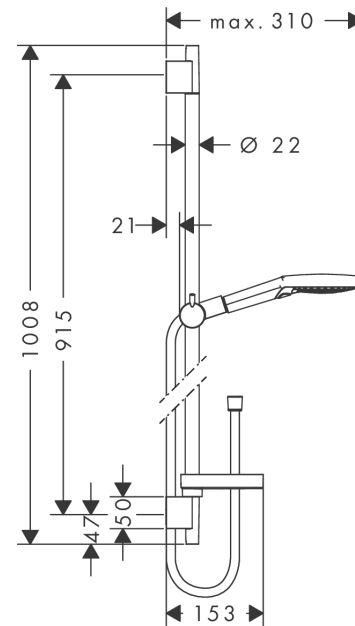

Plan géométral