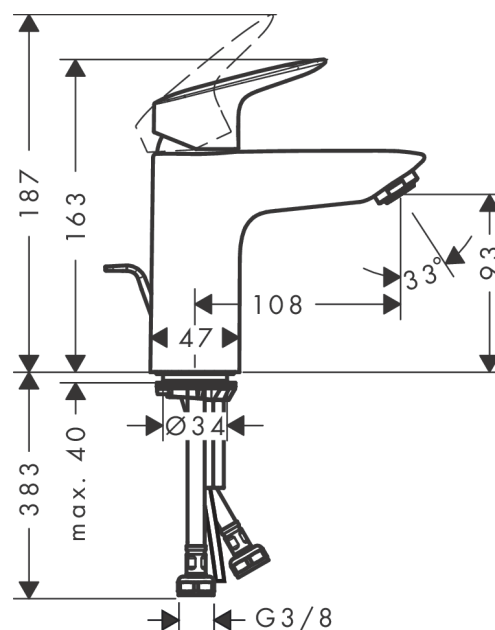

Logis

Mitigeur de lavabo 100 avec tirette et vidage synthétique

Surfaces: **chromé** Numéro d'article: **71100000**

Description

Caractéristiques

- comprenant : mitigeur de lavabo, garniture de vidage
- ComfortZone 100
- Longueur 108 mm
- jet normal
- débit sous 3 bars: 5 l/min
- cartouche céramique
- limiteur de température réglable
- convient au chauffe-eau instantané
- garniture de vidage 1 ¼"
- matériau de la garniture de vidage: synthétique
- ACS 17 ACC LY 655, valide jusqu'au 20.06.2022

Détails de l'article

GTIN

4011097738581

Technologie

Certificats

Photo du produit

Plan géométral

Schéma d'écoulement