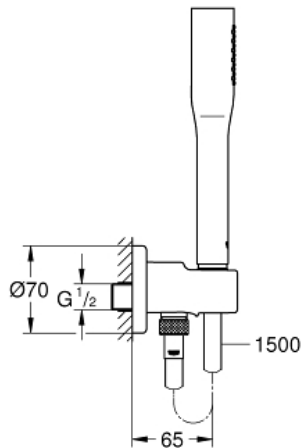

*Pure Freude
an Wasser*

GROHE
WAVE

Descriptif Produit :
EUPHORIA COSMOPOLITAN STICK
Ensemble de douche 1 jet avec support mural

Spécifications Produit :
avec support mural intégré 1/2"
Composé de :
Douchette à main
Coude de sortie douche 1/2 avec support mural de douche
(28 679)
Filetage extérieur
Protégés contre les retours d'eau
Flexible de douche Silverflex 1500 mm (28 364)
GROHE EcoJoy débit régulé 8 l/min
GROHE StarLight Chrome éclatant et durable
Procédé anti-calcaire **SpeedClean**
Inner WaterGuide, longévité maximale
Système anti-torsion

Finition :
 26404000 Chromé