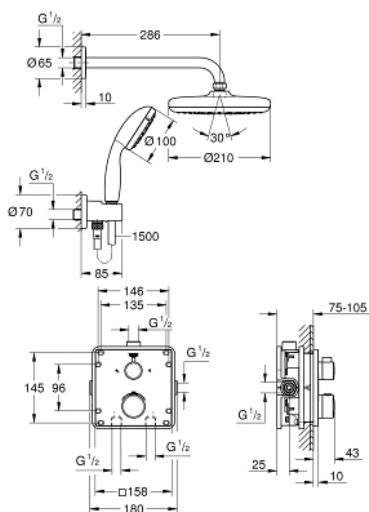

GROHTHERM

Set de douche avec Tempesta 210

Référence : 34729000

GROHE s.a.r.l | Siège, salle d'exposition – 60, Boulevard de la Mission Marchand
92418 Courbevoie – La Défense Cedex
Tél +33 (0)1 49 97 29 00 | Fax +33(0)1 55 70 20 38

*Pure Freude
an Wasser*

GROHE

Descriptif Produit :

GROHTHERM

Set de douche avec Tempesta 210

Spécifications Produit :

Composé de :

Façade Grotherm avec Aquadimmer (24 079)

GROHE Rapido SmartBox - corps encastré universel, 1/2" (35 600)

Douche de tête Tempesta 210 8 l/min (26 410)

Bras de douche Rainshower 286 mm (28 576)

Douchette Tempesta 100 II (27 597)

Coude à encastrer (28 628)

Flexible Rotaflex 1500 mm (28 409)

Finition :

□ 34729000 Chromé