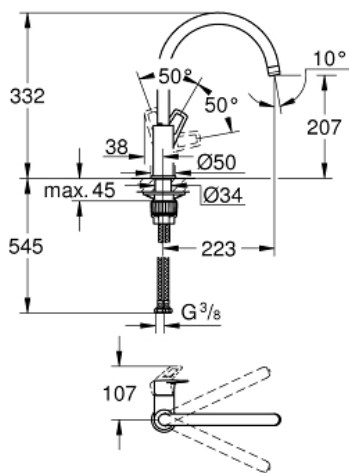

# BAULOOP Mitigeur monocommande Evier

Référence : 31368001

GROHE s.a.r.l | Siège, salle d'exposition – 60, Boulevard de la Mission Marchand  
92418 Courbevoie – La Défense Cedex  
Tél +33 (0)1 49 97 29 00 | Fax +33(0)1 55 70 20 38

*Pure Freude  
an Wasser*

**GROHE**  
WAVE

**Descriptif Produit :**  
**BAULOOP**  
Mitigeur monocommande Evier

**Spécifications Produit :**  
**Bec haut**  
Monotrou sur plage  
**GROHE StarLight** Chrome éclatant et durable  
**GROHE Longlife** cartouche en céramique 28 mm  
**GROHE Zero conduit d'eau isolé - sans plomb ni nickel**  
Bec avec mousseur  
Bec tube pivotant  
Zone de rotation à 360°  
Flexibles de raccordement souples, sertis d'usine  
Système de montage rapide  
**GROHE QuickFix Plus** installation simple et ultra rapide -  
aucun outil nécessaire

**Finition :**  
□ 31368001 Chromé