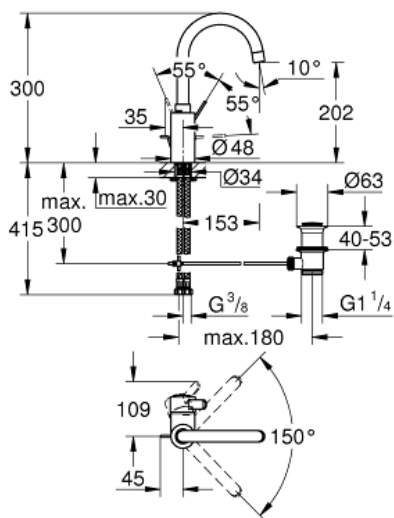

EUROSMART COSMOPOLITAN

Mitigeur monocommande Lavabo

Taille L

Référence : 32830001

GROHE s.a.r.l | Siège, salle d'exposition – 60, Boulevard de la Mission Marchand
92418 Courbevoie – La Défense Cedex
Tél +33 (0)1 49 97 29 00 | Fax +33(0)1 55 70 20 38

Pure Freude
an Wasser

GROHE

Descriptif Produit :
EUROSMART COSMOPOLITAN
Mitigeur monocommande Lavabo
Taille L

Spécifications Produit :

Monotrou sur plage
Lever de commande métallique
Fixation de poignée invisible
GROHE SilkMove Cartouche en céramique 35 mm
Limiteur de débit ajustable
GROHE StarLight Chrome éclatant et durable
GROHE Zero conduit d'eau isolé - sans plomb ni nickel
GROHE QuickFix installation rapide
Mousseur
Bec mobile avec butée
Tirette et garniture de vidage 1-1/4"
Flexibles de raccordement souples, sertis d'usine
Limiteur de température en option (46375)

Finition :

□ 32830001 Chromé