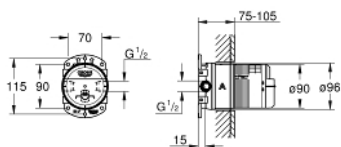

## Corps encastré universel 1/2

Référence : 26483000

GROHE s.a.r.l | Siège, salle d'exposition – 60, Boulevard de la Mission Marchand  
92418 Courbevoie – La Défense Cedex  
Tél +33 (0)1 49 97 29 00 | Fax +33(0)1 55 70 20 38

Pure Freude  
an Wasser

**GROHE**

**Descriptif Produit :**  
**RAINSHOWER**  
**Corps encastré universel 1/2**

**Spécifications Produit :**  
Pour sets de douches de tête  
26 475 / 26 477 / 26 479 / 26 481  
2 entrées 1/2"  
Profondeur d'installation 75-105 mm  
Unité de raccordement en laiton  
Corps encastré stable et protection  
Boîtier étanche  
Joint d'étanchéité  
Kit de rinçage intégré  
Sans façade