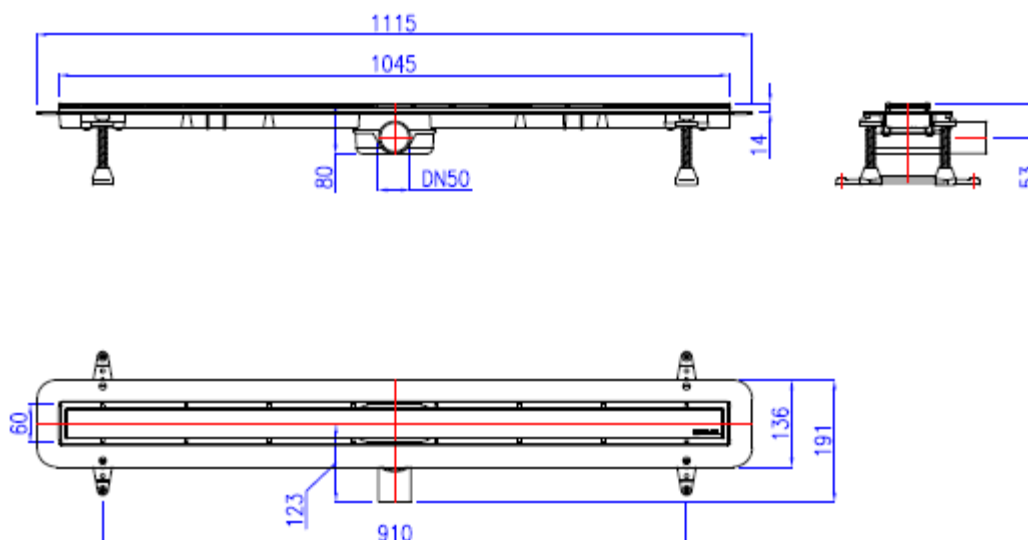

Schéma de la fourniture :

La fourniture comprend le caniveau, la rehausse, le système anti-odeur, la natte de reprise d'étanchéité fournie, les pieds support, le clapet multi stop et le tamis à cheveux.