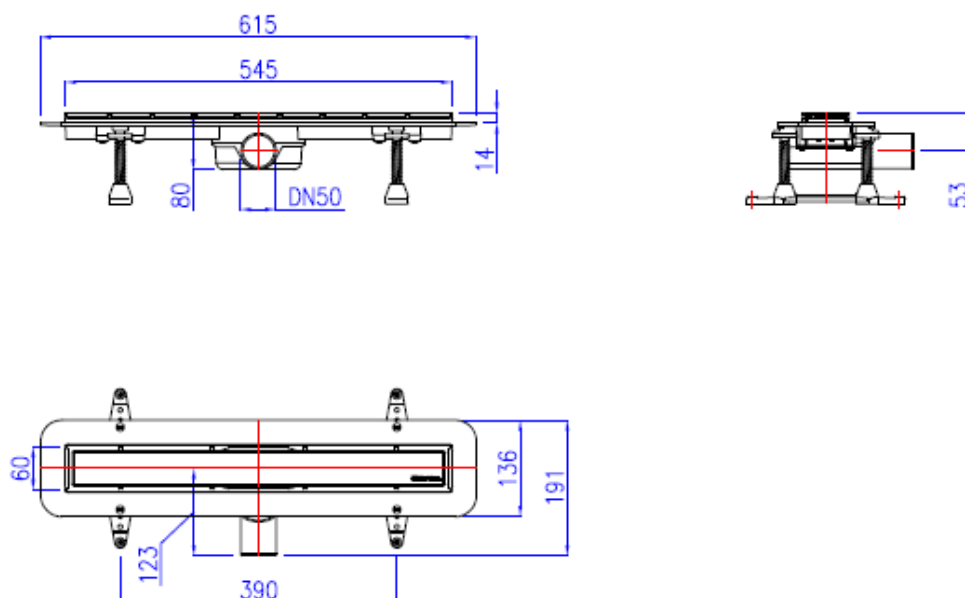

Kessel – Caniveau Linearis

Fiche technique du caniveau Linearis Compact – 45600.61 F

Description :

Le caniveau Linearis Compact est de 550 mm de longueur.

Il est équipé d'un système anti-odeur amovible avec une garde d'eau de 22mm.

La sortie est horizontale en diamètre 50mm.

Il est équipé d'une rehausse en inox réversible (pour être carrelé). La classe de résistance de la rehausse est en K3.

La profondeur d'installation est de 80 mm (sol fini) et de 65mm d'encastrement dans la dalle.

Schéma de la fourniture :

La fourniture comprend le caniveau, la rehausse, le système anti-odeur, la natte de reprise d'étanchéité fournie, les pieds support, le clapet multi stop et le tamis à cheveux.