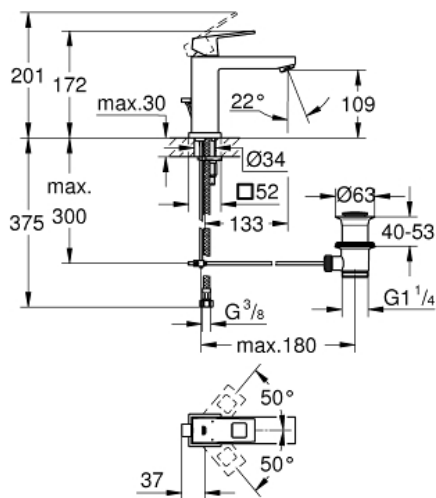

EUROCUBE

Mitigeur monocommande Lavabo Taille M

Référence : 23445000

GROHE s.a.r.l | Siège, salle d'exposition – 60, Boulevard de la Mission Marchand
92418 Courbevoie – La Défense Cedex
Tél +33 (0)1 49 97 29 00 | Fax +33(0)1 55 70 20 38

*Pure Freude
an Wasser*

GROHE

Descriptif Produit :

EUROCUBE

Mitigeur monocommande Lavabo

Taille M

Spécifications Produit :

Monotrou sur plage

Levier de commande métallique

GROHE SilkMove Cartouche en céramique 28 mm
avec limiteur de température

GROHE StarLight Chrome éclatant et durable

GROHE EcoJoy économie d'eau,

SpeedClean mousseur 5 l/min

GROHE QuickFix Plus installation ultra rapide

Tirette et garniture de vidage 1-1/4"

Flexibles de raccordement souples, sertis d'usine

Finition :

□ 23445000 Chromé