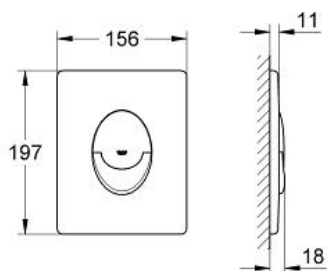

Pure Freude  
an Wasser

**GROHE**

**Descriptif Produit :**  
**SKATE AIR**  
**Plaque de commande**

**Spécifications Produit :**  
Double touche interrompable  
**Pour mécanisme pneumatique AV1**

Montage vertical  
156 x 197 mm