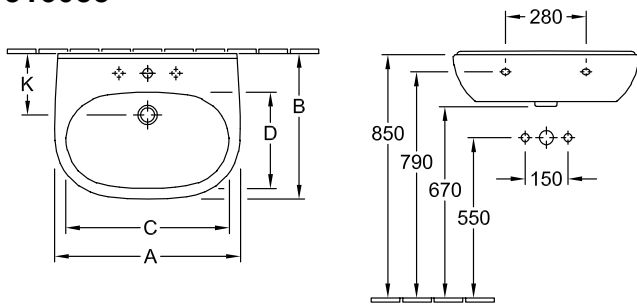

CROQUIS TECHNIQUES

516055

	A	B	C	D
5160 55	550	450	475	280
5160 60	600	490	525	315
5160 65	650	510	565	330