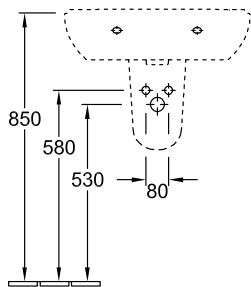

CROQUIS TECHNIQUES

516055

	A	B	C	D
5160 55	550	450	475	280
5160 60	600	490	525	315
5160 65	650	510	565	330