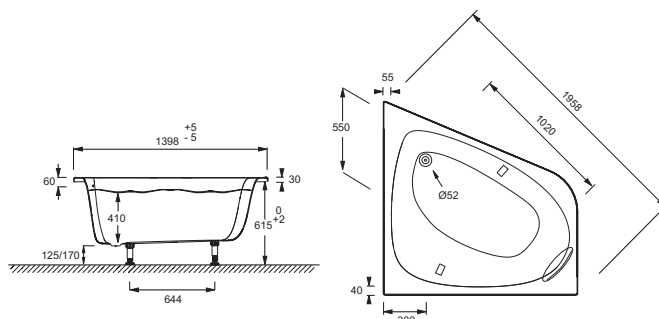

E6070

Collection : ODÉON UP

Couleur* :

00 - Blanc

Principaux atouts :

Caractéristiques techniques

- DIMENSIONS : 140 x 140 x 64,50 cm
- MATÉRIAU : Acrylique
- VOLUME : 250/180
- HAUTEUR DES PIEDS : de 12,5 à 17 cm
- INFORMATIONS COMPLÉMENTAIRES : En angle
- PIEDS : Fournis
- VIDAGE : Non fourni
- PARE-BAIN ASSOCIÉ EN OPTION : En option
- BAIGNOIRE DEUX PLACES : Non
- GARANTIE : 10 ans
- Disponible avec système balnéo
- POIDS : 28 kg
- TYPE D'INSTALLATION : En angle
- FORME : Angle
- DIAMÈTRE DE BONDE : 5,2 cm
- PRODUIT INCLUS : Châssis autoportant inclus, coussin repose-tête noir et poignées laiton livrées de série inclus
- MARCHE-PIEDS : Non fourni
- TABLIER ASSOCIÉ EN OPTION : en option
- LONGUEUR INTÉRIEURE FOND DE CUVE : 102 cm
- EQUIPABLE EN BALNÉO : Oui
- DIMENSIONS FOND DE CUVE : 100 x 50 cm

Dessin technique

Descriptif CCTP : Baignoire d'angle. E6070. Collection : ODÉON UP. DIMENSIONS : 140 x 140 x 64,50 cm. POIDS : 28 kg. MATÉRIAU : Acrylique. TYPE D'INSTALLATION : En angle. VOLUME : 250/180. FORME : Angle. HAUTEUR DES PIEDS : de 12,5 à 17 cm. DIAMÈTRE DE BONDE : 5,2 cm. INFORMATIONS COMPLÉMENTAIRES : En angle. PRODUIT INCLUS : Châssis autoportant inclus, coussin repose-tête noir et poignées laiton livrées de série inclus. PIEDS : Fournis. MARCHE-PIEDS : Non fourni. VIDAGE : Non fourni. TABLIER ASSOCIÉ EN OPTION : en option. PARE-BAIN ASSOCIÉ EN OPTION : En option. LONGUEUR INTÉRIEURE FOND DE CUVE : 102 cm. BAIGNOIRE DEUX PLACES : Non. EQUIPABLE EN BALNÉO : Oui. GARANTIE : 10 ans. DIMENSIONS FOND DE CUVE : 100 x 50 cm. Disponible avec système balnéo.