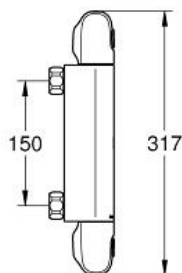

Pure Freude
an Wasser

GROHE

Descriptif Produit :

GROHTHERM 1000
Mitigeur thermostatique Douche

Spécifications Produit :

Montage mural apparent
GROHE CoolTouch Minimise les risques de brûlures
GROHE StarLight Chrome éclatant et durable
GROHE MetalGrip poignées ergonomiques en métal
GROHE SafeStop butée à 38°C
GROHE SafeStop Plus limiteur de température en option à 43°C inclus
GROHE TurboStat Régulation thermostatique quasi-instantanée
Robinet d'arrêt intégré
Poignée de débit avec touche éco et butée éco réglable séparément
Tête céramique 1/2", 180°
Départ de douche 1/2" par le dessous
Clapets anti-retour intégrés
Filtres intégrés
Sans raccords
GROHE EcoJoy économie d'eau