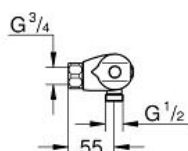

Pure Freude
an Wasser

GROHE

Descriptif Produit :

GROHTHERM 1000
Mitigeur thermostatique Douche

Spécifications Produit :

Montage mural apparent
GROHE CoolTouch Minimise les risques de brûlures
GROHE StarLight Chrome éclatant et durable
GROHE MetalGrip poignées ergonomiques en métal
GROHE SafeStop butée à 38°C
GROHE SafeStop Plus limiteur de température en option à 43°C inclus
GROHE TurboStat Régulation thermostatique quasi-instantanée
Robinet d'arrêt intégré
Poignée de débit avec touche éco et butée éco réglable séparément
Tête céramique 1/2", 180°
Départ de douche 1/2" par le dessous
Clapets anti-retour intégrés
Filtres intégrés
Sans raccords
GROHE EcoJoy économie d'eau