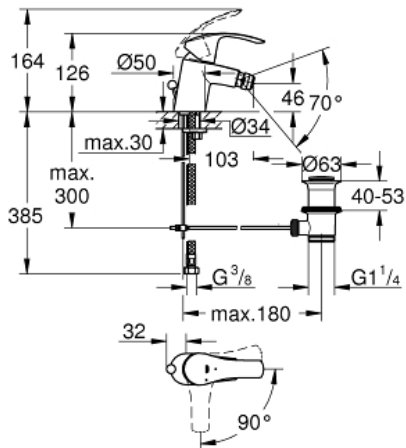

## Mitigeur monocommande Bidet Taille S

Référence : 32928002

GROHE s.a.r.l | Siège, salle d'exposition – 60, Boulevard de la Mission Marchand  
92418 Courbevoie – La Défense Cedex  
Tél +33 (0)1 49 97 29 00 | Fax +33(0)1 55 70 20 38

### Descriptif Produit :

**EUROSMART**  
Mitigeur monocommande Bidet  
Taille S

### Spécifications Produit :

Monotrou sur plaque  
Lever de commande métallique  
**GROHE SilkMove ES**, Cartouche en céramique 35 mm avec économie d'énergie ouverture eau froide au centre  
**avec limiteur de température**  
**GROHE StarLight** Chrome éclatant et durable  
**GROHE QuickFix** installation rapide  
Avec rotule  
Tirette et garniture de vidage 1-1/4"  
Flexibles de raccordement souples, sertis d'usine