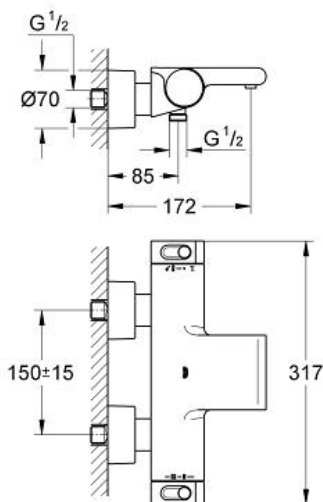

GROHTHERM 2000

Mitigeur thermostatique Bain / Douche 1/2

Référence : 34466001

GROHE s.a.r.l | Siège, salle d'exposition – 60, Boulevard de la Mission Marchand
92418 Courbevoie – La Défense Cedex
Tél +33 (0)1 49 97 29 00 | Fax +33(0)1 55 70 20 38

Pure Freude
an Wasser

GROHE

Descriptif Produit :

GROHTHERM 2000

Mitigeur thermostatique Bain / Douche 1/2

Spécifications Produit :

Montage mural apparent

100% GROHE CoolTouch consiste en un logement sûr + raccords en S avec rosaces CoolTouch

GROHE StarLight Chrome éclatant et durable

GROHE Aqua Paddle poignées ergonomiques

GROHE SafeStop® Plus butée à 38°C + limiteur de température intégré à **50°C max**

GROHE TurboStat Régulation thermostatique quasi-instantanée

Robinet d'arrêt intégré

GROHE Aquadimmer Eco avec des fonctions multiples:

GROHE EcoButton : Bouton économie intégré avec une butée éco pour douche

- Réglage du débit

Départ de douche 1/2" par le dessous

- Inverseur pour 2 sorties

GROHE XL Cascade

Avec brise-jet

Clapets anti-retour intégrés

Filtres intégrés

Raccords en S couverts, rosaces CoolTouch avec parois étanches

En option : tablette GROHE EasyReach (18 608 001)

GROHE EcoJoy économie d'eau

Finition :

□ 34466001 Chromé