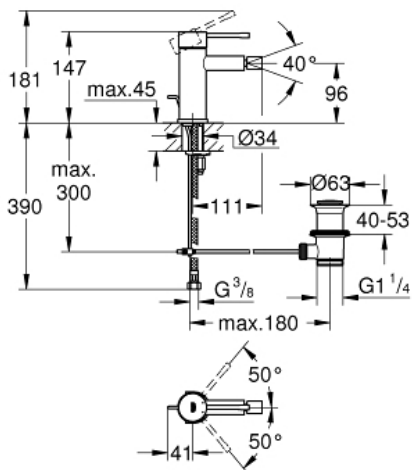

ESSENCE

Mitigeur monocommande Bidet Taille S

Référence : 32935001

GROHE s.a.r.l | Siège, salle d'exposition – 60, Boulevard de la Mission Marchand
92418 Courbevoie – La Défense Cedex
Tél +33 (0)1 49 97 29 00 | Fax +33(0)1 55 70 20 38

*Pure Freude
an Wasser*

GROHE

Descriptif Produit :

ESSENCE
Mitigeur monocommande Bidet
Taille S

Spécifications Produit :

Monotrou sur plaque
Lever de commande métallique
GROHE SilkMove Cartouche en céramique 28 mm
avec limiteur de température
GROHE StarLight Chrome éclatant et durable
GROHE QuickFix Plus installation ultra rapide
Mousseur à rotule
Tirette et garniture de vidage 1-1/4"
Flexibles de raccordement souples, sertis d'usine

Finition :

□ 32935001 Chromé