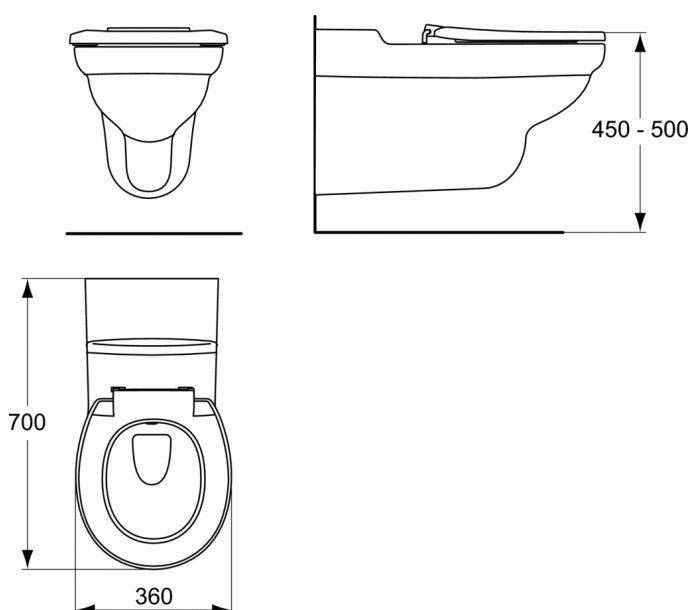

**CUVETTE SUSPENDUE****Cuvette suspendue rallongée sans bride****Cuvette suspendue rallongée sans bride**

70 x 36 cm

Poids : 24,6 kg

Carénée sans bride PMR

Longueur 70 cm adaptée au transfert des personnes à mobilité réduite

En porcelaine vitrifiée

Avec trous d'abattant

Fixation par tire-fond ou bâti-support non fournis

Sans bride : circuit de rinçage totalement ouvert et émaillé permettant un nettoyage optimal limitant le développement bactérien

Plage arrière surélevée anti-infiltration

Cache fixations fourni

A équiper d'une manchette d'alimentation rallongée 40 cm recoupable (D90A267NU) et d'un joint Sirius

A équiper de l'abattant simple avec ergots de blocage latéral S406901 ou S4066.. coloris au choix