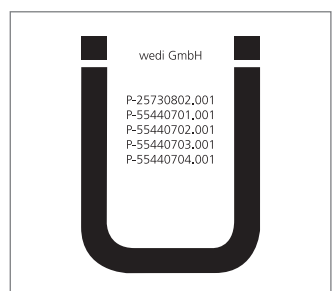

...wedi®

wedi Fundo *Primo (Nautilo, Trollo, Borgo)*

A

B

C

A, B, C

... **wedi**[®]

wedi GmbH
Hollefeldstraße 51 · D-48282 Emsdetten
Tel. +49 2572 156-0 · Fax +49 2572 156-133
info@wedi.de · www.wedi.eu