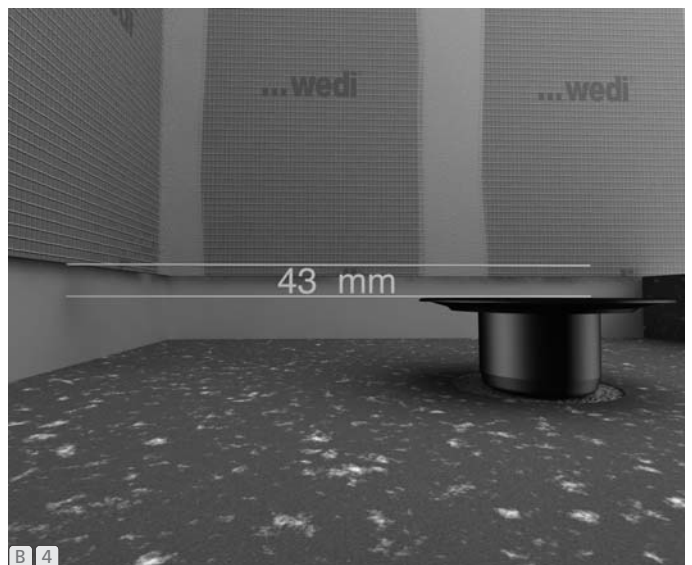

...wedi®

wedi Fundo *Primo (Nautilo, Trollo, Borgo)*

A

B

C

A, B, C

... **wedi**[®]

wedi GmbH
Hollefeldstraße 51 · D-48282 Emsdetten
Tel. +49 2572 156-0 · Fax +49 2572 156-133
info@wedi.de · www.wedi.eu