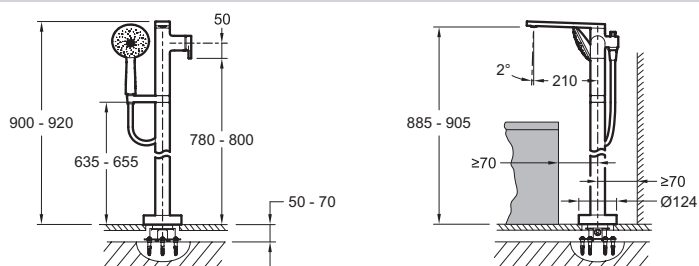

E73087

Collection : COMPOSED

Couleur* :

CP - Chrome

TT - Titanium

Principaux atouts :

Caractéristiques techniques

• Installation : Au sol

• Mécanisme : Cartouche à disques céramique

Dessin technique

Description : Mitigeur bain-douche avec alimentation par le sol. E73087. Collection : COMPOSED. Installation : Au sol. Mécanisme : Cartouche à disques céramique.