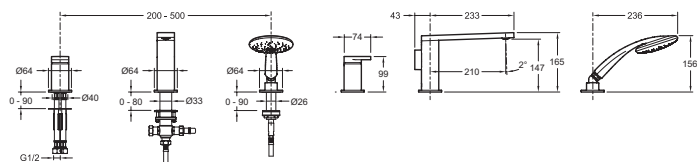

### Caractéristiques techniques

- Installation : 3 trous
- Saillie du bec : 210 mm

- Normes : ACS : 14ACCLY511
- Entraxe : 200 - 500 mm

### Dessin technique

Description : Mitigeur bain-douche 3 trous sur gorge. E73078. Collection : COMPOSED. Installation : 3 trous. Normes : ACS : 14ACCLY511. Saillie du bec : 210 mm. Entraxe : 200 - 500 mm.