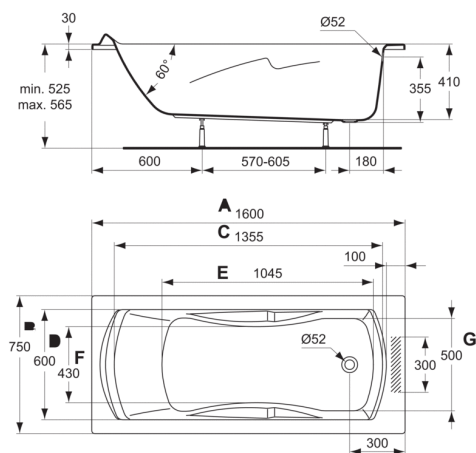

Code article: P1158  
**ULYSSE**  
 Baignoire 160 x 75 cm

Ref.	A	B	C	D	E	F	G	H
P1158	1600	750	1355	600	1045	430	500	570
P1062	1700	700	1455	550	1145	400	450	670
P1063	1600	700	1355	550	1045	400	450	570
P1159	1500	700	1255	565	1000	350	450	450
P1160	1800	800	1555	665	1120	435	530	650

**Baignoire rectangulaire**

Poids : 16 kg

Capacité au trop-plein 170 l

En acrylique

A encastrer ou à poser avec tablier(s) en acrylique (en option)

Livrée sans vidage Ø 52 mm

Piètements métalliques à vérins réglables