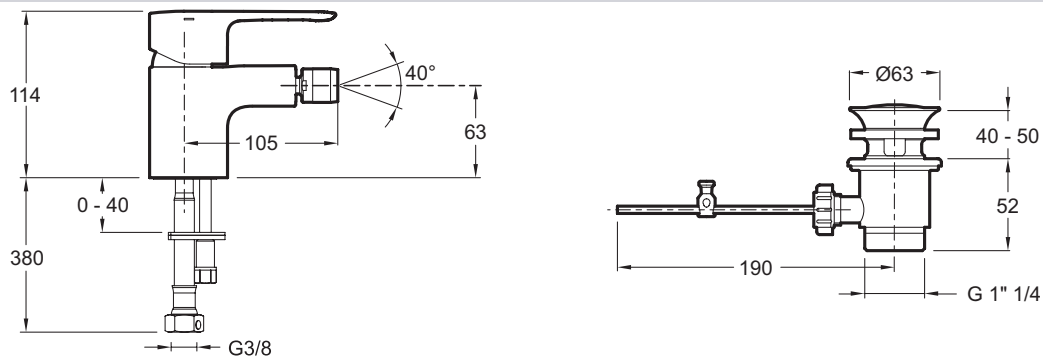

Dessin technique

*En raison des variations possibles dans le réglage de votre ordinateur et de votre imprimante, de facteurs techniques et des caractéristiques particulières de certaines des nos finitions, les couleurs ne sont pas représentatives de la réalité mais sont seulement une indication.