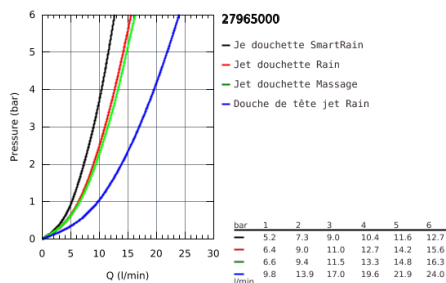

## 27 965 000 VITALIO JOY SYSTEM 210 COLONNE DE DOUCHE AVEC MITIGEUR THERMOSTATIQUE

### DESCRIPTION DU PRODUIT

- Colour: Chromé
- Bras de douche de 450 mm orientable horizontalement
- Mitigeur thermostatique Precision Joy avec Aquadimmer
- Douche de tête en métal 210 mm
- Avec rotule
- Angle de rotation  $\pm 15^\circ$
- Douchette Vitalio Joy 110 Massage (27 319 000)
- 3 jets :
- Rain, SmartRain, Massage
- GROHE SprayDimmer contrôle du débit
- Curseur ajustable en hauteur
- Flexible de douche VitalioFlex Silver 1750 mm (27 506 000)
- GROHE DreamSpray débit d'eau uniforme pour tous les types de jets
- GROHE Brilliance Longue Durée : Brilliance éclatante année après année
- GROHE TurboStat Régulation de la température quasi-instantanée et sécurité anti-brûlures en cas de coupure d'eau froide
- GROHE Butée de sécurité butée de sécurité anti-brûlure
- GROHE SafeStop Plus limiteur de température à  $43^\circ\text{C}$  (livré non monté)
- Procédé anti-calcaire SpeedClean
- Conduits d'eau internes, longévité maximale
- Système anti-torsion