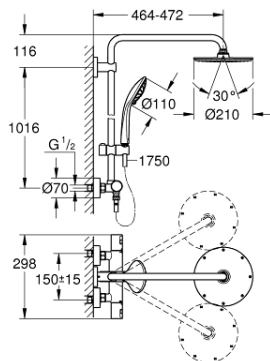

DESCRIPTION DU PRODUIT

- Colour: Chromé
- Bras de douche de 450 mm orientable horizontalement
- Mitigeur thermostatique Precision Joy avec Aquadimmer
- Douche de tête en métal 210 mm
- Avec rotule
- Angle de rotation $\pm 15^\circ$
- Douchette Vitalio Joy 110 Massage (27 319 000)
- 3 jets :
- Rain, SmartRain, Massage
- GROHE SprayDimmer contrôle du débit
- Curseur ajustable en hauteur
- Flexible de douche VitalioFlex Silver 1750 mm (27 506 000)
- GROHE DreamSpray débit d'eau uniforme pour tous les types de jets
- GROHE Brilliance Longue Durée : Brilliance éclatante année après année
- GROHE TurboStat Régulation de la température quasi-instantanée et sécurité anti-brûlures en cas de coupure d'eau froide
- GROHE Butée de sécurité butée de sécurité anti-brûlure
- GROHE SafeStop Plus limiteur de température à 43°C (livré non monté)
- Procédé anti-calcaire SpeedClean
- Conduits d'eau internes, longévité maximale
- Système anti-torsion