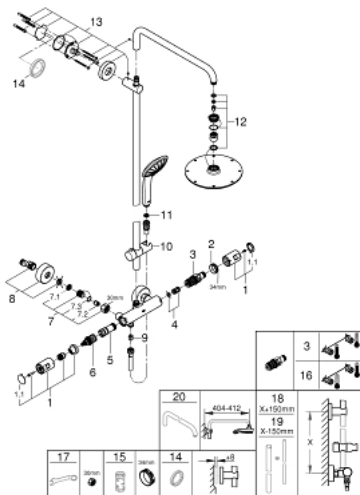

### PIÈCES DÉTACHÉES, mai 2016 – now

- 1: Tête complète (N ° de commande 47728000)
  - 1.1: Plaque de recouvrement poignée (N ° de commande 6458500M)
  - 2: Bague de fixation (N ° de commande 47743000)
  - 3: Cartouche thermostatique compacte 1/2" (N ° de commande 47439000)
  - 4: Amortisseur acoustique (N ° de commande 47398000)
  - 5: conduite d'eau (N ° de commande 47751000)
  - 6: Aquadimmer (N ° de commande 12433000)
  - 7: Clapet anti-retours (N ° de commande 47189000)
  - 7.1: Filtre à impuretés (N ° de commande 0726400M)
  - 7.2: Clapet anti-retours (N ° de commande 08565000)
  - 7.3: Joint torique 17 x 2 (N ° de commande 0305500M)
  - 8: Raccord S mural (N ° de commande 12662000)
  - 9: Clapet anti-retours (N ° de commande 08565000)
  - 10: Curseur (N ° de commande 12140000)
  - 11: Filtre (N ° de commande 0700200M)
  - 12: jeu de pièces de rechange (N ° de commande 45933000)
  - 13: Embout de barre (N ° de commande 48279000)
  - 14: Câble d'épaisseur (N ° de commande 27180000)\*
  - 15: Clé (N ° de commande 19332000)\*
  - 16: Cartouche GROHE TurboStat 1/2" (N ° de commande 47175000)\*
  - 17: Clé spéciale (N ° de commande 19377000)\*
  - 18: Colonne de douche (N ° de commande 48053000)\*
  - 19: Colonne de douche (N ° de commande 48054000)\*
  - 20: Bras pour colonne de douche (N ° de commande 14047000)\*
- \*Accessoires spéciaux