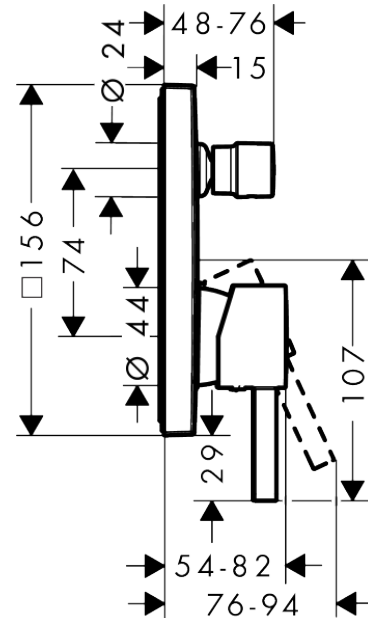

Finoris
Set de finition pour mitigeur bain/douche encastré
 Finition: **Blanc mat** Numéro d'article: **76415700**

Description

Caractéristiques

- 2 fonctions
- débit de sortie supérieure: 21 l/min
- débit de sortie inférieure: 29 l/min
- débit maximal à 3 bars: 29 l/min
- limiteur de température réglable
- inverseur avec réinitialisation automatique
- avec silencieux
- convient au chauffe-eau instantané
- type de raccordement: corps d'encastrement
- montage mural
- ACS 24 ACC NY 711, valide jusqu'au 25.11.2029

Détails de l'article

EAN

4059625357651

Prix de design

reddot winner 2021

Certificats / Eco-Responsabilité

Photo du produit

Plan géométral

Année de construction: >06/21

Pos.	Description	Numéro d'article	GP	UE
1	poignée	94298700	74,08 €	1
2	cache vis	96338000	8,39 €	1
3	bouton d'inverseur	98795700	74,08 €	1
4	vis M4x10	97667000	8,39 €	1
5	rosace 155 / 155 mm	94302700	118,80 €	1
6	joint torique 23x3	98142000	8,39 €	1
7	joint torique 43x3	98418000	8,39 €	1
8	douille	98790700	50,32 €	1
9	douille d'inverseur	98794700	50,32 €	1
10	écrou à six pans	98796000	43,33 €	1
11	support rosace	98793000	43,33 €	1
12	set des vis du support	96454000	13,98 €	1
13	joint torique 30x1,5	98433000	8,39 €	1
14	joint torique 39x1,5	98400000	8,39 €	1
15	cartouche cpl.	92730000	64,28 €	1
16	vis	95140000	11,18 €	1
17	joint	95008000	13,98 €	1
18	inverseur cpl.	95014000	64,28 €	1
19	joint torique 16x2,3	98207000	8,39 €	1
20	joint torique 20x2,5	92602000	11,18 €	1
21	set des vis	96525000	13,98 €	1
22	joint torique 16x2	98133000	8,39 €	1
23	amortisseur anti-coup de bélier	94073000	27,95 €	1
24	rallonge 25 mm	13595000	-	1
25	set des vis du support	97747000	8,39 €	1
26	rallonge 22 mm	13593700	110,40 €	1