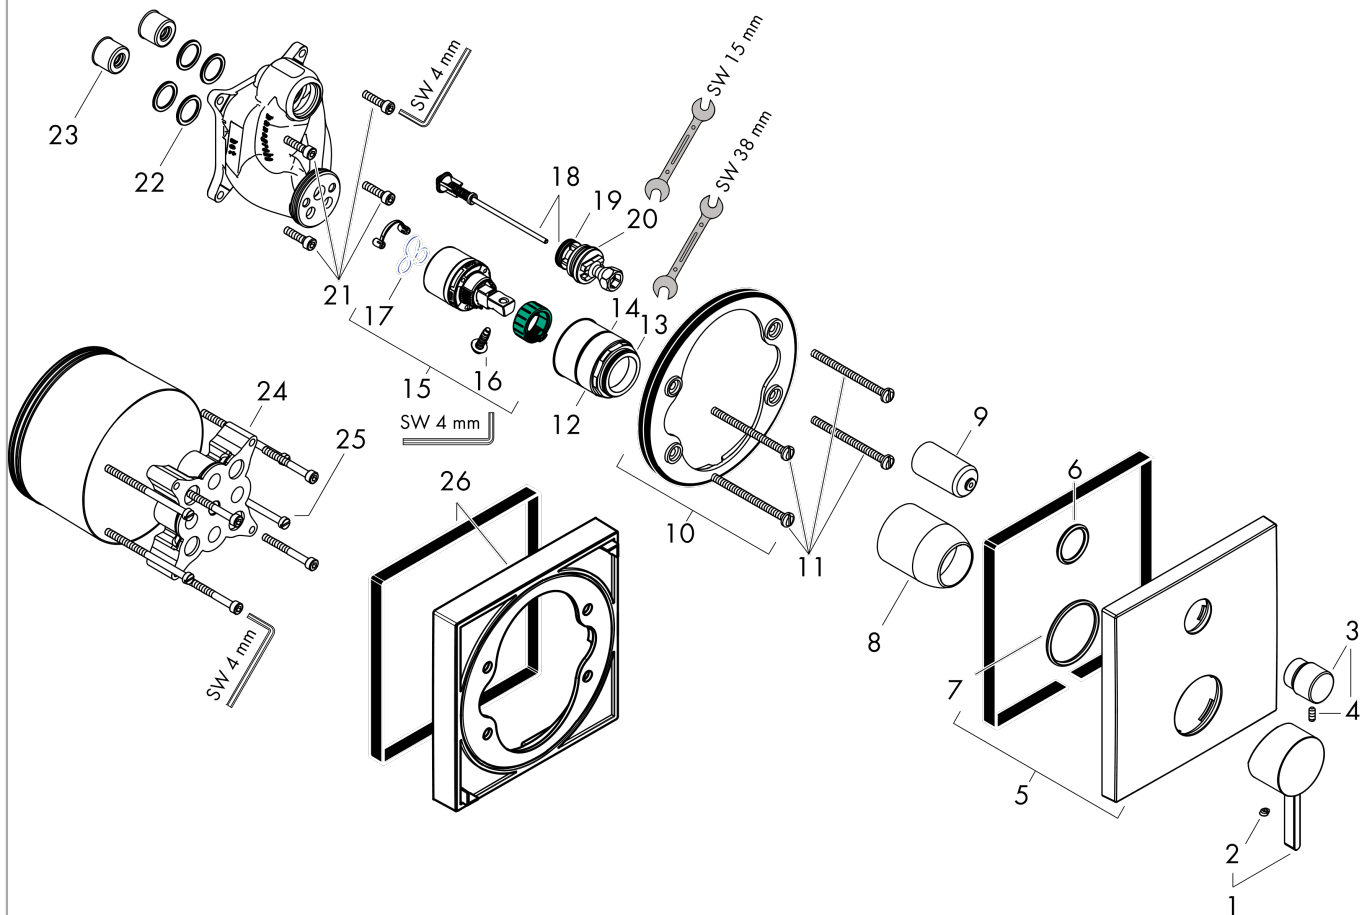

Finoris
Set de finition pour mitigeur bain/douche encastré
 Finition: **Blanc mat** Numéro d'article: **76415700**

Description

Caractéristiques

- 2 fonctions
- débit de sortie supérieure: 21 l/min
- débit de sortie inférieure: 29 l/min
- débit maximal à 3 bars: 29 l/min
- limiteur de température réglable
- inverseur avec réinitialisation automatique
- avec silencieux
- convient au chauffe-eau instantané
- type de raccordement: corps d'encastrement
- montage mural
- ACS 24 ACC NY 711, valide jusqu'au 25.11.2029

Schéma d'écoulement

Finoris
Set de finition pour mitigeur bain/douche encastré
 Finition: **Blanc mat** Numéro d'article: **76415700**

Vue éclatée

Année de construction: >06/21

Finoris**Set de finition pour mitigeur bain/douche encastré**Finition: **Blanc mat** Numéro d'article: **76415700****Liste des pièces détachées**

Année de construction: >06/21

Pos.	Description	Numéro d'article	GP	UE
1	poignée	94298700	74,08 €	1
2	cache vis	96338000	8,39 €	1
3	bouton d'inverseur	98795700	74,08 €	1
4	vis M4x10	97667000	8,39 €	1
5	rosace 155 / 155 mm	94302700	118,80 €	1
6	joint torique 23x3	98142000	8,39 €	1
7	joint torique 43x3	98418000	8,39 €	1
8	douille	98790700	50,32 €	1
9	douille d'inverseur	98794700	50,32 €	1
10	écrou à six pans	98796000	43,33 €	1
11	support rosace	98793000	43,33 €	1
12	set des vis du support	96454000	13,98 €	1
13	joint torique 30x1,5	98433000	8,39 €	1
14	joint torique 39x1,5	98400000	8,39 €	1
15	cartouche cpl.	92730000	64,28 €	1
16	vis	95140000	11,18 €	1
17	joint	95008000	13,98 €	1
18	inverseur cpl.	95014000	64,28 €	1
19	joint torique 16x2,3	98207000	8,39 €	1
20	joint torique 20x2,5	92602000	11,18 €	1
21	set des vis	96525000	13,98 €	1
22	joint torique 16x2	98133000	8,39 €	1
23	amortisseur anti-coup de bélier	94073000	27,95 €	1
24	rallonge 25 mm	13595000	-	1
25	set des vis du support	97747000	8,39 €	1
26	rallonge 22 mm	13593700	110,40 €	1