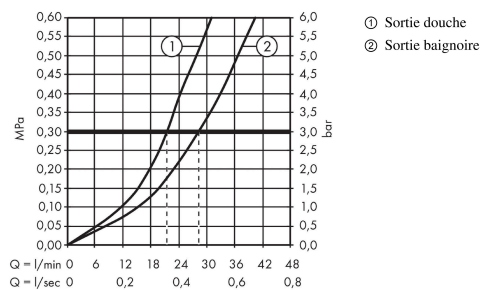

Schéma d'écoulement