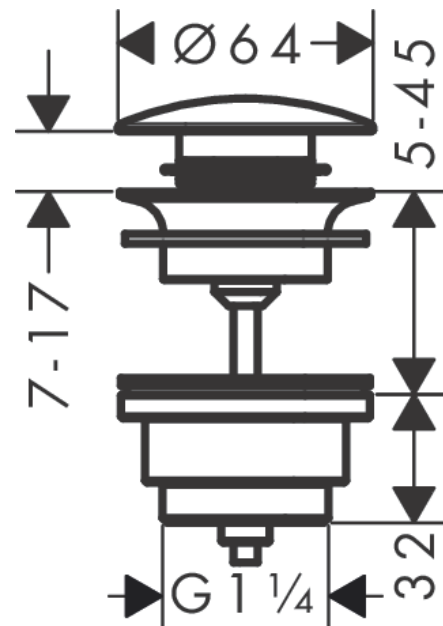

Bonde Push-open

Finition: **Aspect doré poli** Numéro d'article: **50100990**

Description

Caractéristiques

- E6, C0, A., U3
- ouverture par bouchon pression
- pour lavabos avec trop-plein
- dimension du raccordement: G 1 1/4"
- avec trop-plein
- NF077_375-M1

Détails de l'article

EAN

4011097820286

Prix de design

Certificats / Eco-Responsabilité

Photo du produit

Plan géométral

Bonde Push-open

Finition: **Aspect doré poli**

Numéro d'article: **50100990**

Vue éclatée

Année de construction: **>11/16**

Bonde Push-open

Finition: **Aspect doré poli** Numéro d'article: **50100990**

Liste des pièces détachées

Année de construction: >11/16

Pos.	Description	Numéro d'article	GP	UE
1	bouchon	97204990	93,71 €	1
2	joint	97205000	10,87 €	1
3	vis	98000000	10,87 €	1