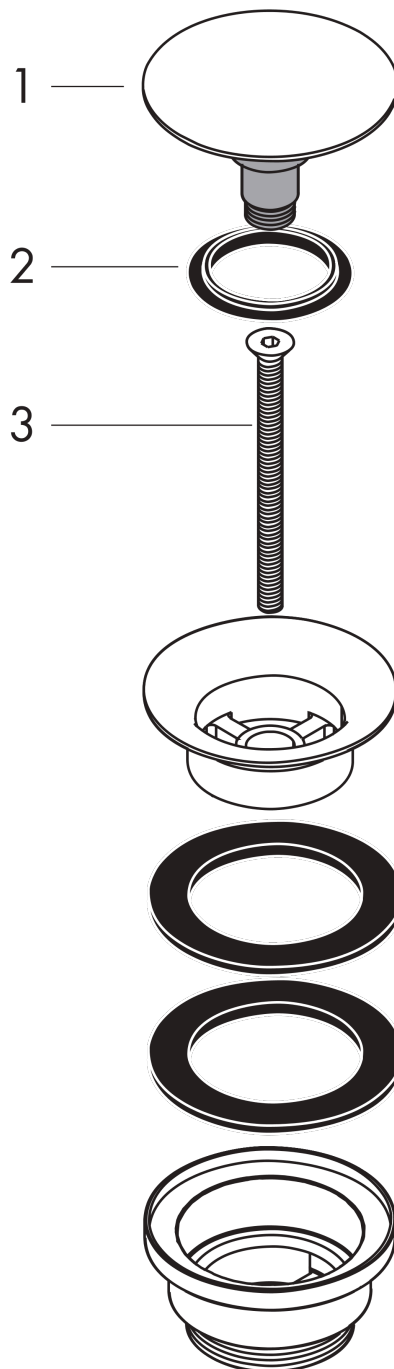

Bonde Push-open

Finition: **Aspect doré poli** Numéro d'article: **50100990**

Description

Caractéristiques

- E6, C0, A., U3
- ouverture par bouchon pression
- pour lavabos avec trop-plein
- dimension du raccordement: G 1 1/4"
- avec trop-plein
- NF077_375-M1

Détails de l'article

EAN

4011097820286

Prix de design

Certificats / Eco-Responsabilité

Photo du produit

Plan géométral

Bonde Push-open

Finition: **Aspect doré poli**

Numéro d'article: **50100990**

Vue éclatée

Année de construction: **>11/16**

Bonde Push-open

Finition: **Aspect doré poli** Numéro d'article: **50100990**

Liste des pièces détachées