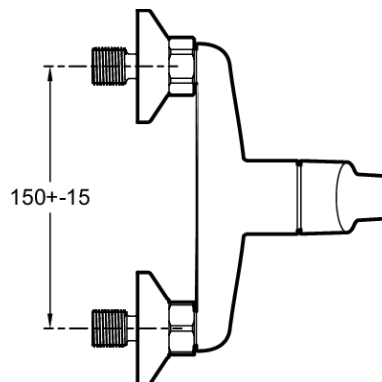

Collection : AIMÉ

Couleur* :

CP - Chrome

BL - Noir mat

Principaux atouts :

Caractéristiques techniques

- DIMENSIONS : 18,40 x 10,40 cm
- TYPE D'INSTALLATION : 2 trous
- DÉBIT (L/MN SOUS 3 BAR) : 12 l/min
- MÉCANISME : Mécanique
- GARANTIE MÉCANISME : 5 ans
- DURÉE GARANTIE (ANNÉES) : 5

- MATÉRIAU : N/A
- TYPE : Mitigeur
- RACCORDS : Avec raccords et rosaces murales
- ENTRAXE (MM) : 150 ± 15
- GARANTIE FINITION : Chrome 10 ans / Noir mat 5 ans

Bénéfices consommateurs

- DES LIGNES MINIMALISTES : Un design tout en finesse qui se fond harmonieusement dans tous les styles de salle de bain et se marie avec toutes les gammes
- TENDANCE : Une finition noire mat garantie 5 ans
- ÉCONOMIES D'EAU : Un débit limité à 12 l/min

Bénéfices installateurs

- INSTALLATION : Raccords et rosaces fournis

Dessin technique

Descriptif CCTP : Mitigeur de douche mural. E29870. Collection : AIMÉ. DIMENSIONS : 18,40 x 10,40 cm. MATÉRIAU : N/A. TYPED'INSTALLATION : 2 trous. TYPE : Mitigeur. DÉBIT (L/MN SOUS 3 BAR) : 12 l/min. RACCORDS : Avec raccords et rosaces murales. MÉCANISME : Mécanique. ENTRAXE (MM) : 150 ± 15. GARANTIE MÉCANISME : 5 ans. GARANTIE FINITION : Chrome 10 ans / Noir mat 5 ans. DURÉE GARANTIE (ANNÉES) : 5.