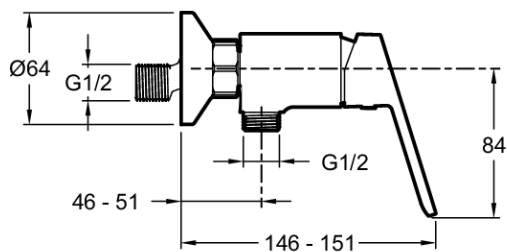

Collection : AIMÉ

Couleur* :

CP - Chrome

BL - Noir mat

Principaux atouts :

Caractéristiques techniques

- DIMENSIONS : 18,40 x 10,40 cm
- TYPE D'INSTALLATION : 2 trous
- DÉBIT (L/MN SOUS 3 BAR) : 12 l/min
- MÉCANISME : Mécanique
- GARANTIE MÉCANISME : 5 ans
- DURÉE GARANTIE (ANNÉES) : 5

- MATÉRIAU : N/A
- TYPE : Mitigeur
- RACCORDS : Avec raccords et rosaces murales
- ENTRAXE (MM) : 150 ± 15
- GARANTIE FINITION : Chrome 10 ans / Noir mat 5 ans

Bénéfices consommateurs

- DES LIGNES MINIMALISTES : Un design tout en finesse qui se fond harmonieusement dans tous les styles de salle de bain et se marie avec toutes les gammes
- TENDANCE : Une finition noire mat garantie 5 ans
- ÉCONOMIES D'EAU : Un débit limité à 12 l/min

Bénéfices installateurs

- INSTALLATION : Raccords et rosaces fournis

Dessin technique

Descriptif CCTP : Mitigeur de douche mural. E29870. Collection : AIMÉ. DIMENSIONS : 18,40 x 10,40 cm. MATÉRIAU : N/A. TYPED'INSTALLATION : 2 trous. TYPE : Mitigeur. DÉBIT (L/MN SOUS 3 BAR) : 12 l/min. RACCORDS : Avec raccords et rosaces murales. MÉCANISME : Mécanique. ENTRAXE (MM) : 150 ± 15. GARANTIE MÉCANISME : 5 ans. GARANTIE FINITION : Chrome 10 ans / Noir mat 5 ans. DURÉE GARANTIE (ANNÉES) : 5.