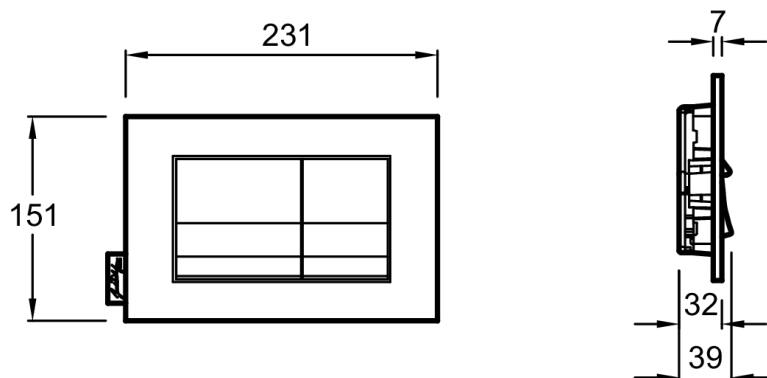

E20858

Collection : Hors collection

Couleur* :

00 - Blanc brillant

CP - Chrome

Principaux atouts :

Caractéristiques techniques

- DIMENSIONS : 23,10 x 15,10 cm
- MATÉRIAU : N/A
- NORMES ET RÉGLEMENTATIONS : NF
- SIMPLE TOUCHE/DOUBLE TOUCHE : Double touche
- POIDS : 0,5 kg
- TYPE D'INSTALLATION : Mural
- GARANTIE DE LA PLAQUE DE COMMANDE : 2 ans

Bénéfices consommateurs

- ESTHÉTIQUE : Élégance et discrétion des lignes

Bénéfices installateurs

- Installation facile et rapide

Dessin technique

Descriptif CCTP : Plaque de commande, double touches rectangulaires. E20858. Collection : Hors collection. DIMENSIONS : 23,10 x 15,10 cm. POIDS : 0,5 kg. MATÉRIAU : N/A. TYPE D'INSTALLATION : Mural. NORMES ET RÉGLEMENTATIONS : NF. GARANTIE DE LA PLAQUE DE COMMANDE : 2 ans. SIMPLE TOUCHE/DOUBLE TOUCHE : Double touche.