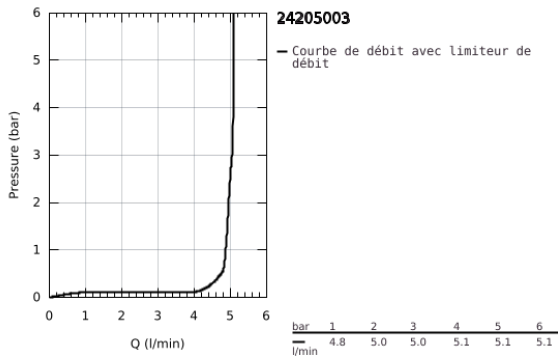

24 205 003 **START MITIGEUR MONOCOMMANDE LAVABO**  
**TAILLE M**

**DESCRIPTION DU PRODUIT**

- Colour: Chromé
- Bec extractible
- Monotrou sur plage
- Levier de commande métallique
- GROHE SilkMove Cartouche en céramique 28 mm
- Limiteur de débit ajustable
- Limiteur de température
- GROHE Finition Longue Durée
- GROHE Économie d'eau mousseur 5 l/min
- Système d'installation rapide
- GROHE Magnetic Docking Remise en place en douceur du bec
- Corps lisse avec bonde de vidage clic clac 1 1/4"
- Flexibles de raccordement souples
- Outil de montage et maintenance GROHE Quicktool inclus