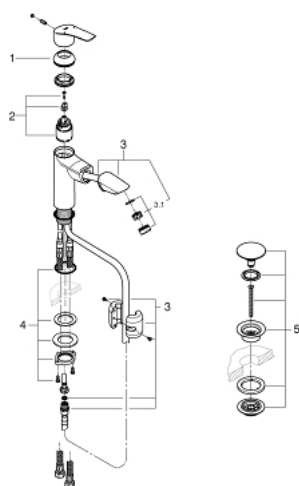

24 205 003 **START MITIGEUR MONOCOMMANDE LAVABO**  
**TAILLE M**

**DESCRIPTION DU PRODUIT**

- Colour: Chromé
- Bec extractible
- Monotrou sur plage
- Levier de commande métallique
- GROHE SilkMove Cartouche en céramique 28 mm
- Limiteur de débit ajustable
- Limiteur de température
- GROHE Finition Longue Durée
- GROHE Économie d'eau mousseur 5 l/min
- Système d'installation rapide
- GROHE Magnetic Docking Remise en place en douceur du bec
- Corps lisse avec bonde de vidage clic clac 1 1/4"
- Flexibles de raccordement souples
- Outil de montage et maintenance GROHE Quicktool inclus

24 205 003 **START MITIGEUR MONOCOMMANDE LAVABO**  
**TAILLE M**

**PIÈCES DÉTACHÉES**, février 2021 – now

- 1: Capuchon de recouvrement (Référence 46116000)
- 2: Cartouche (Référence 46963000)
- 3: Douchette extractible mit. lavabo (Référence 48573000)
- 3.1: Mousseur (Référence 48159000)
- 4: Kit de fixation  
(Référence 48384000)
- 5: Bonde clic clac (Référence 65807000)