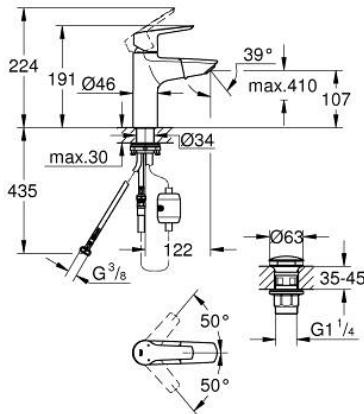

24 205 003 **START MITIGEUR MONOCOMMANDE LAVABO**  
**TAILLE M**

**DESCRIPTION DU PRODUIT**

- Colour: Chromé
- Bec extractible
- Monotrou sur plage
- Levier de commande métallique
- GROHE SilkMove Cartouche en céramique 28 mm
- Limiteur de débit ajustable
- Limiteur de température
- GROHE Finition Longue Durée
- GROHE Économie d'eau mousseur 5 l/min
- Système d'installation rapide
- GROHE Magnetic Docking Remise en place en douceur du bec
- Corps lisse avec bonde de vidage clic clac 1 1/4"
- Flexibles de raccordement souples
- Outil de montage et maintenance GROHE Quicktool inclus

24 205 003 **START MITIGEUR MONOCOMMANDE LAVABO**  
**TAILLE M**

**PIÈCES DÉTACHÉES**, février 2021 – now

- 1: Capuchon de recouvrement (Référence 46116000)
- 2: Cartouche (Référence 46963000)
- 3: Douchette extractible mit. lavabo (Référence 48573000)
- 3.1: Mousseur (Référence 48159000)
- 4: Kit de fixation  
(Référence 48384000)
- 5: Bonde clic clac (Référence 65807000)