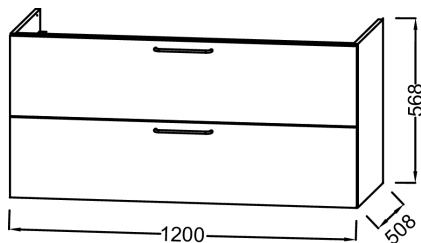

Dessin technique

Descriptif CCTP : Meuble sous plan-vasque 120 cm - 2 tiroirs - Cadre. EB2525M2-R9. Collection : ODÉON RIVE GAUCHE. DIMENSIONS : 120 x 50,80 x 56,80 cm. POIDS : 43,3 kg. MATÉRIAU : Laque. TYPE D'INSTALLATION : Suspendu. NORMES ET RÉGLEMENTATIONS : NF. COLORIS POIGNÉE : Noir Mat. TYPE DE RANGEMENT : Tiroir. FINITION INTÉRIEURE : Gris. VERSION : Avec passe-siphon. FIXATION : Set de fixation à déterminer par votre installateur en fonction de votre support mural. INFOS COMPLÉMENTAIRES : Robinetterie, plan-vasque et set de fixation non inclus. DURÉE GARANTIE (ANNÉES) : 5.