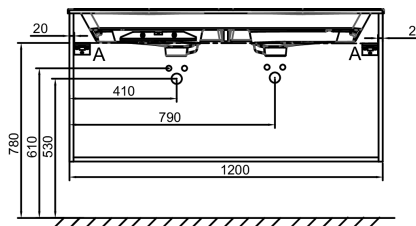

Dessin technique

Descriptif CCTP : Meuble sous plan-vasque 120 cm - 2 tiroirs - Cadre. EB2525M2-R9. Collection : ODÉON RIVE GAUCHE. DIMENSIONS : 120 x 50,80 x 56,80 cm. POIDS : 43,3 kg. MATÉRIAU : Laque. TYPE D'INSTALLATION : Suspendu. NORMES ET RÉGLEMENTATIONS : NF. COLORIS POIGNÉE : Noir Mat. TYPE DE RANGEMENT : Tiroir. FINITION INTÉRIEURE : Gris. VERSION : Avec passe-siphon. FIXATION : Set de fixation à déterminer par votre installateur en fonction de votre support mural. INFOS COMPLÉMENTAIRES : Robinetterie, plan-vasque et set de fixation non inclus. DURÉE GARANTIE (ANNÉES) : 5.