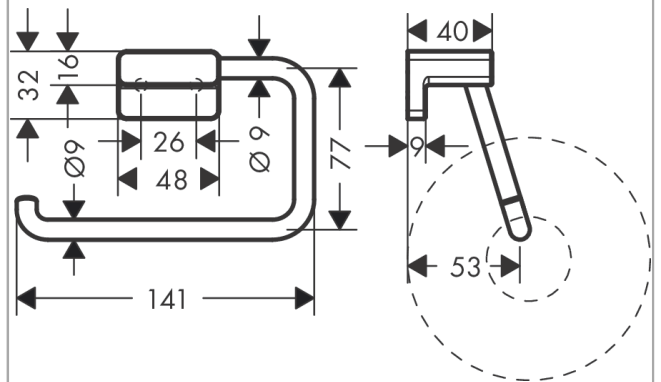

**AddStoris**  
**Porte-papier WC**

Finition: **Noir mat**    Numéro d'article: **41771670**

**Description**

**Caractéristiques**

- montage mural
- matériau: métallique
- avec matériel de montage
- fixation encastrée
- distance de perçage: 26 mm
- diamètre du trou de perçage: 6 mm

**Détails de l'article**

EAN 4059625296417

**Prix de design**

reddot winner 2021

**Photo du produit**

**Plan géométral**

**AddStoris**  
**Porte-papier WC**  
 Finition: **Noir mat**

Numéro d'article: **41771670**