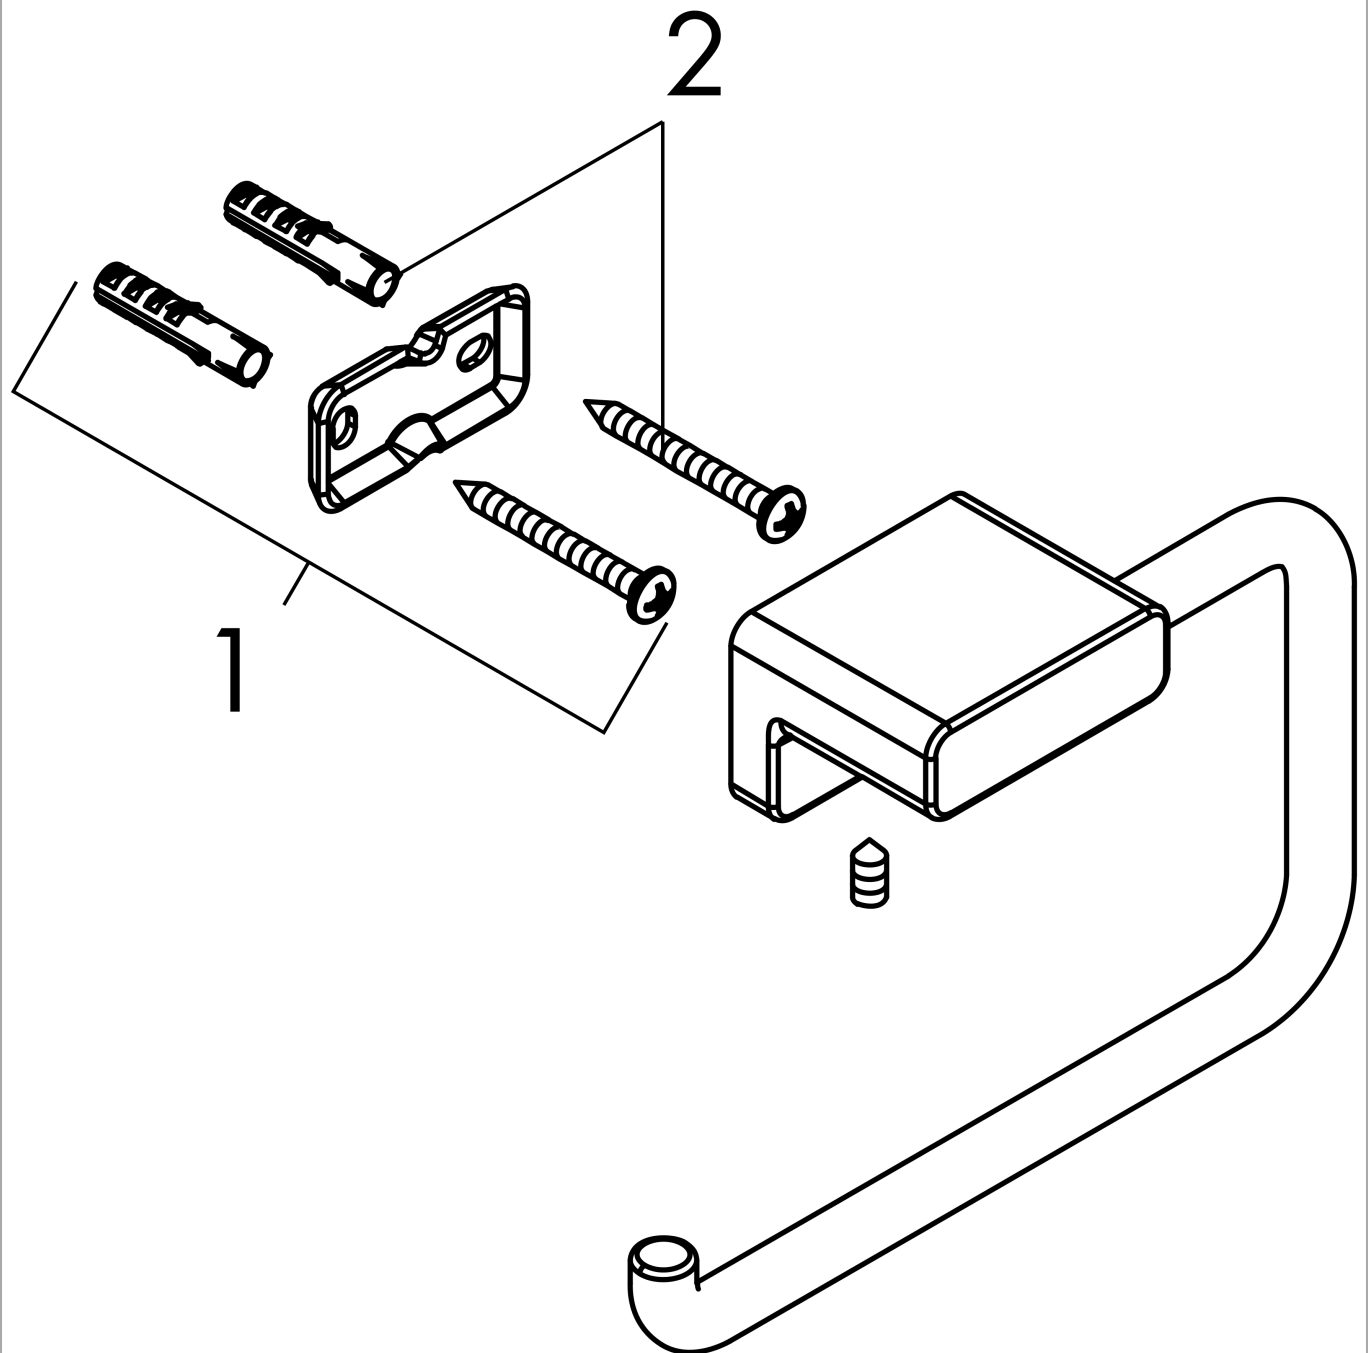

**AddStoris**  
**Porte-papier WC**

Finition: **Noir mat**    Numéro d'article: **41771670**

**Description**

**Caractéristiques**

- montage mural
- matériau: métallique
- avec matériel de montage
- fixation encastrée
- distance de perçage: 26 mm
- diamètre du trou de perçage: 6 mm

**Détails de l'article**

EAN 4059625296417

**Prix de design**

reddot winner 2021

**Photo du produit**

**Plan géométral**

**AddStoris**  
**Porte-papier WC**  
 Finition: **Noir mat**

Numéro d'article: **41771670**

Vue éclatée

Année de construction: >04/21

**AddStoris**  
**Porte-papier WC**

Finition: **Noir mat**    Numéro d'article: **41771670**

**Liste des pièces détachées**

Année de construction: **>04/21**

<b>Pos.</b>	<b>Description</b>	<b>Numéro d'article</b>	<b>GP</b>	<b>UE</b>
1	support cpl.	94165000	13,58 €	1
2	set de fixation	40915000	16,31 €	1