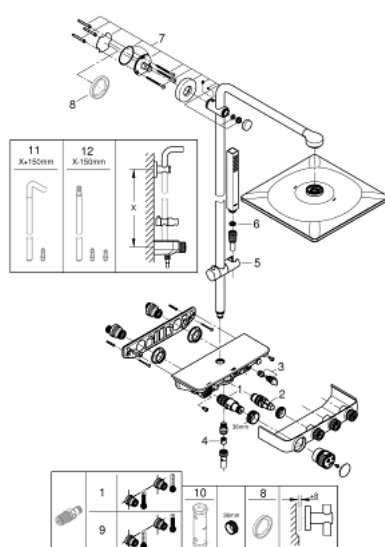

### DESCRIPTION DU PRODUIT

- Couleur: Chromé
- Composé de :
- Bras de douche horizontal 450 mm
- Fixation supérieure réglable en hauteur pour ajustement sur des trous existants
- Thermostatique SmartControl apparent
- Permet le changement entre:
- Douche de tête Rainshower SmartActive 310 Cube
- 2 jets :
- GROHE PureRain, ActiveRain
- débit max (à 3 bars): 20 l/min
- Douchette Euphoria Cube (27 698 000)
- Débit maximum à 3 bars : 16 l/min
- Curseur ajustable en hauteur
- Flexible Silverflex 1750 mm 1/2" x 1/2" (28 388)
- GROHE DreamSpray débit d'eau uniforme pour tous les types de jets
- GROHE CoolTouch Minimise les risques de brûlures
- GROHE TurboStat Régulation de la température quasi-instantanée et sécurité anti-brûlures en cas de coupure d'eau froide
- GROHE ProGrip avec surface moletée
- GROHE Finition Longue Durée
- GROHE SafeStop butée à 38°C
- GROHE SafeStop Plus limiteur de température à 43°C (livré non monté)
- Bouton poussoir SmartControl pour ON-OFF, tourner pour régler le débit
- Tablette GROHE EasyReach intégrée
- Procédé anti-calcaire SpeedClean
- Conduits d'eau internes, longévité maximale
- Système anti-torsion

### PIÈCES DÉTACHÉES, février 2019 – now

- 1: Cartouche thermostatique compacte 1/2" (Référence 47439000)
- 2: Cartouche (Référence 48297000)
- 3: Clapet anti-retours (Référence 49069000)
- 4: Clapet anti-retours (Référence 08565000)
- 5: Curseur (Référence 48177000)
- 6: Filtre (Référence 0700200M)
- 7: Embout de barre (Référence 48279000)
- 8: Câle d'épaisseur (Référence 27180000)\*
- 9: Cartouche GROHE TurboStat 1/2" (Référence 47175000)\*
- 10: Clé (Référence 49059000)\*
- 11: Colonne de douche (Référence 48497000)\*
- 12: Colonne de douche (Référence 48498000)\*