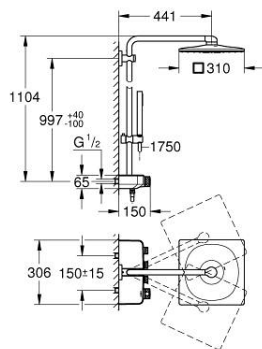

### DESCRIPTION DU PRODUIT

- Couleur: Chromé
- Composé de :
- Bras de douche horizontal 450 mm
- Fixation supérieure réglable en hauteur pour ajustement sur des trous existants
- Thermostatique SmartControl apparent
- Permet le changement entre:
- Douche de tête Rainshower SmartActive 310 Cube
- 2 jets :
- GROHE PureRain, ActiveRain
- débit max (à 3 bars): 20 l/min
- Douchette Euphoria Cube (27 698 000)
- Débit maximum à 3 bars : 16 l/min
- Curseur ajustable en hauteur
- Flexible Silverflex 1750 mm 1/2" x 1/2" (28 388)
- GROHE DreamSpray débit d'eau uniforme pour tous les types de jets
- GROHE CoolTouch Minimise les risques de brûlures
- GROHE TurboStat Régulation de la température quasi-instantanée et sécurité anti-brûlures en cas de coupure d'eau froide
- GROHE ProGrip avec surface moletée
- GROHE Finition Longue Durée
- GROHE SafeStop butée à 38°C
- GROHE SafeStop Plus limiteur de température à 43°C (livré non monté)
- Bouton poussoir SmartControl pour ON-OFF, tourner pour régler le débit
- Tablette GROHE EasyReach intégrée
- Procédé anti-calcaire SpeedClean
- Conduits d'eau internes, longévité maximale
- Système anti-torsion

### PIÈCES DÉTACHÉES, février 2019 – now

- 1: Cartouche thermostatique compacte 1/2" (Référence 47439000)
- 2: Cartouche (Référence 48297000)
- 3: Clapet anti-retours (Référence 49069000)
- 4: Clapet anti-retours (Référence 08565000)
- 5: Curseur (Référence 48177000)
- 6: Filtre (Référence 0700200M)
- 7: Embout de barre (Référence 48279000)
- 8: Câle d'épaisseur (Référence 27180000)\*
- 9: Cartouche GROHE TurboStat 1/2" (Référence 47175000)\*
- 10: Clé (Référence 49059000)\*
- 11: Colonne de douche (Référence 48497000)\*
- 12: Colonne de douche (Référence 48498000)\*