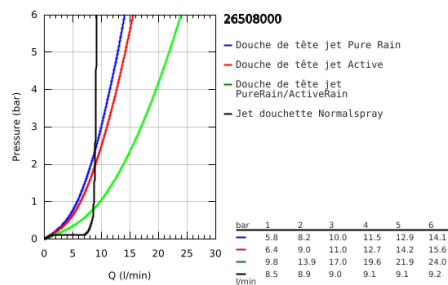

### DESCRIPTION DU PRODUIT

- Couleur: Chromé
- Composé de :
- Bras de douche horizontal 450 mm
- Fixation supérieure réglable en hauteur pour ajustement sur des trous existants
- Thermostatique SmartControl apparent
- Permet le changement entre:
- Douche de tête Rainshower SmartActive 310 Cube
- 2 jets :
- GROHE PureRain, ActiveRain
- débit max (à 3 bars): 20 l/min
- Douchette Euphoria Cube (27 698 000)
- Débit maximum à 3 bars : 16 l/min
- Curseur ajustable en hauteur
- Flexible Silverflex 1750 mm 1/2" x 1/2" (28 388)
- GROHE DreamSpray débit d'eau uniforme pour tous les types de jets
- GROHE CoolTouch Minimise les risques de brûlures
- GROHE TurboStat Régulation de la température quasi-instantanée et sécurité anti-brûlures en cas de coupure d'eau froide
- GROHE ProGrip avec surface moletée
- GROHE Finition Longue Durée
- GROHE SafeStop butée à 38°C
- GROHE SafeStop Plus limiteur de température à 43°C (livré non monté)
- Bouton poussoir SmartControl pour ON-OFF, tourner pour régler le débit
- Tablette GROHE EasyReach intégrée
- Procédé anti-calcaire SpeedClean
- Conduits d'eau internes, longévité maximale
- Système anti-torsion