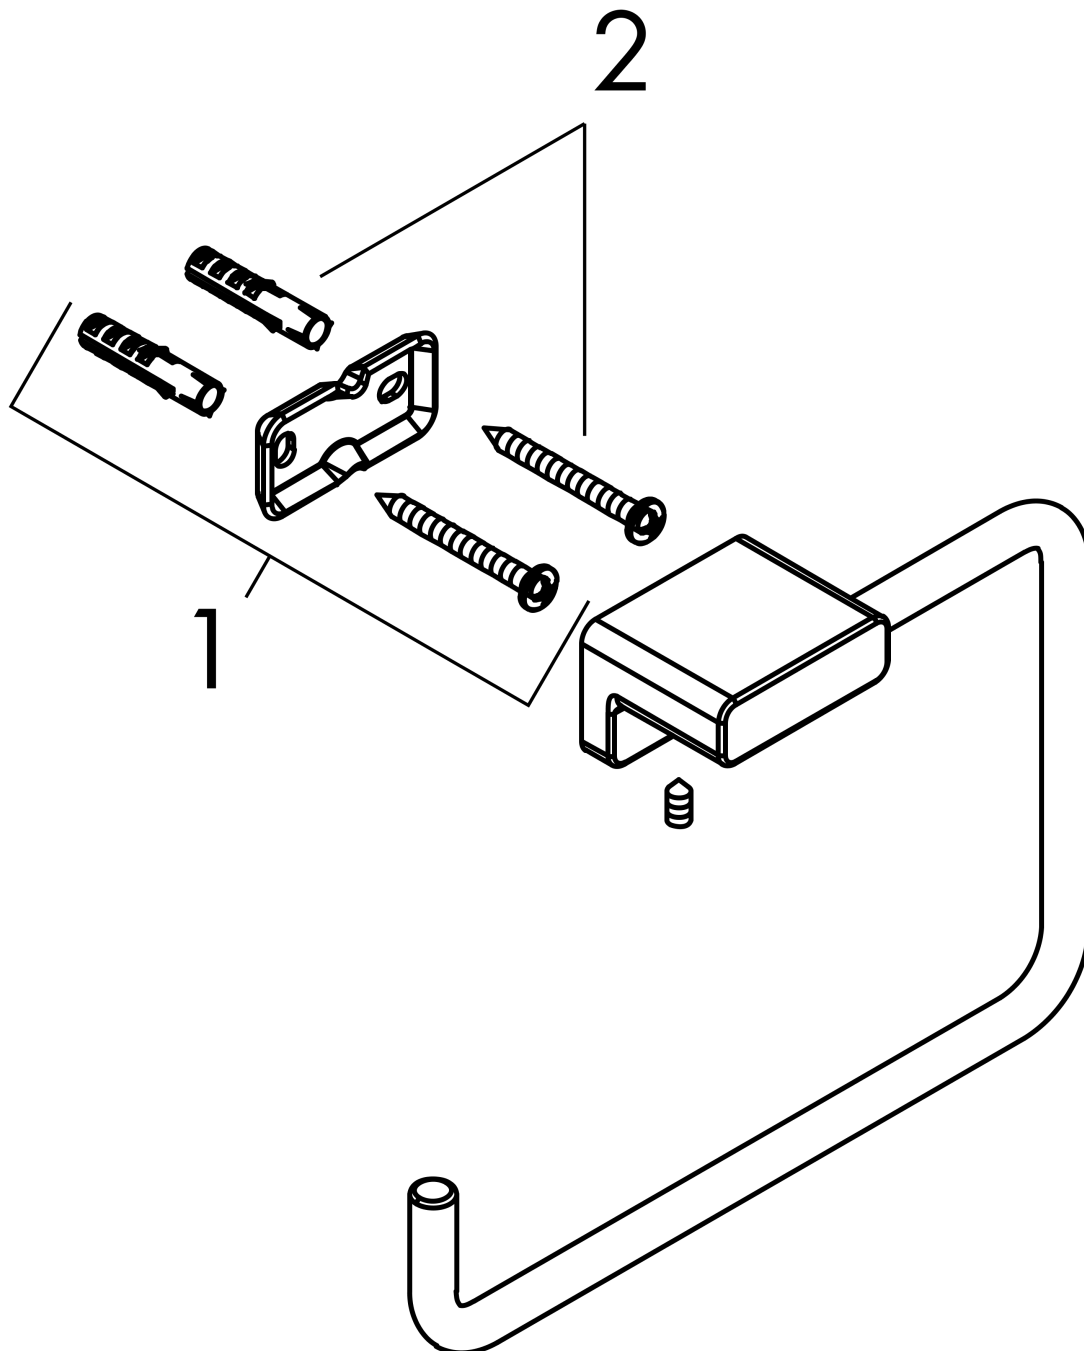

AddStoris**Anneau porte-serviette**Finition: **Chromé** Numéro d'article: **41754000****Description****Caractéristiques**

- montage mural
- matériau: métallique
- orientable
- avec matériel de montage
- fixation encastrée
- distance de perçage: 26 mm
- diamètre du trou de perçage: 6 mm

Détails de l'article

EAN

4059625296141

Prix de design

reddot winner 2021

Photo du produit**Plan géométral**

AddStoris
Anneau porte-serviette
 Finition: **Chromé** Numéro d'article: **41754000**

Vue éclatée

Année de construction: >04/21

AddStoris

Anneau porte-serviette

Finition: **Chromé** Numéro d'article: **41754000**

Liste des pièces détachées

Année de construction: **>04/21**

Pos.	Description	Numéro d'article	GP	UE
1	support cpl.	94165000	13,58 €	1
2	set de fixation	40915000	16,31 €	1