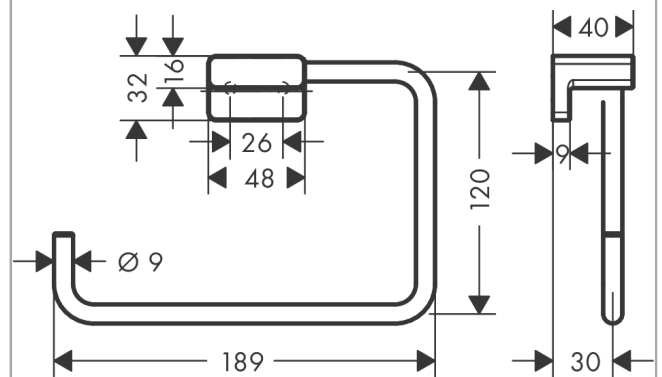

AddStoris**Anneau porte-serviette**Finition: **Chromé** Numéro d'article: **41754000****Description****Caractéristiques**

- montage mural
- matériau: métallique
- orientable
- avec matériel de montage
- fixation encastrée
- distance de perçage: 26 mm
- diamètre du trou de perçage: 6 mm

Détails de l'article

EAN

4059625296141

Prix de design

reddot winner 2021

Photo du produit**Plan géométral**

AddStoris
Anneau porte-serviette
 Finition: **Chromé** Numéro d'article: **41754000**

Vue éclatée

Année de construction: >04/21

AddStoris

Anneau porte-serviette

Finition: **Chromé** Numéro d'article: **41754000**

Liste des pièces détachées

Année de construction: **>04/21**

Pos.	Description	Numéro d'article	GP	UE
1	support cpl.	94165000	13,58 €	1
2	set de fixation	40915000	16,31 €	1