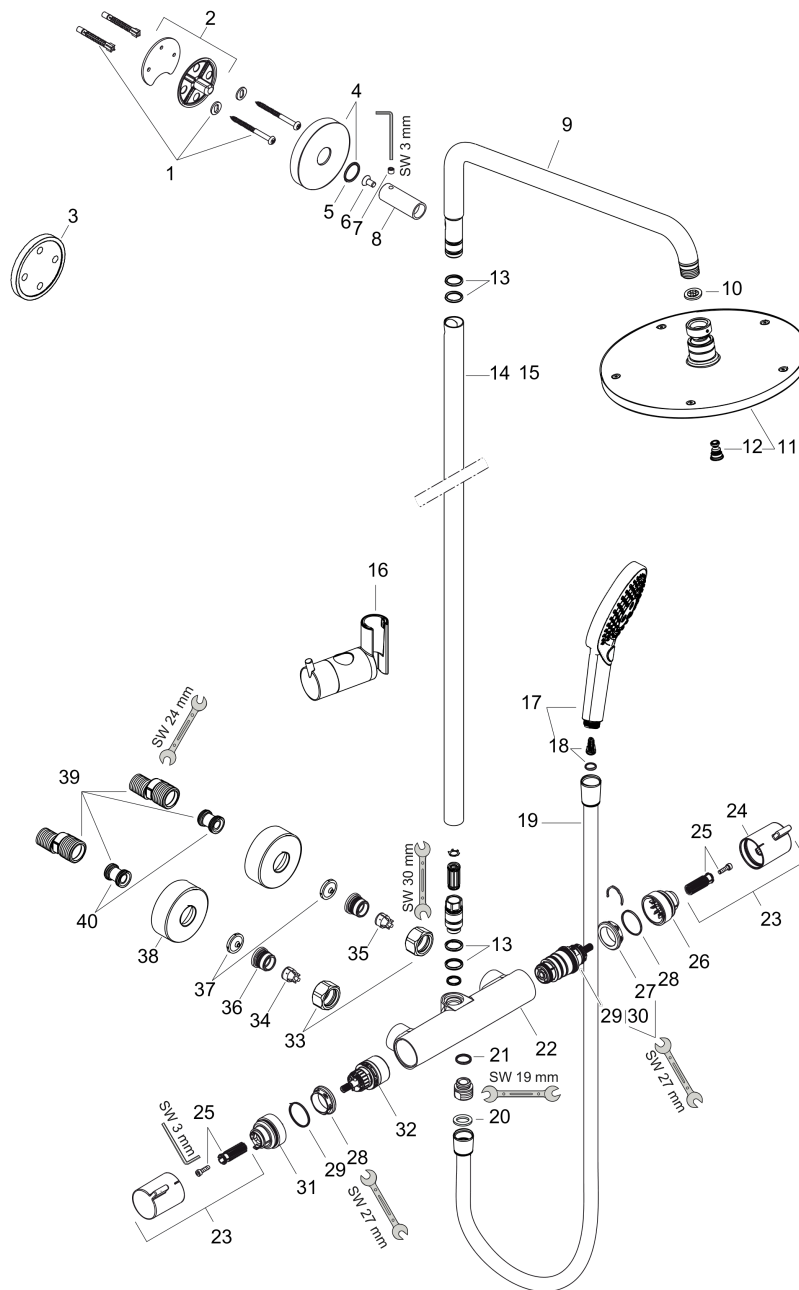

Raindance S
Colonne de douche 240 1jet avec mitigeur thermostatique
Finition: **Chrome** Numéro d'article: **27115000**

Vue éclatée

Année de construction: >12/20

Raindance S
Colonne de douche 240 1jet avec mitigeur thermostatique
Finition: **Chrome** Numéro d'article: **27115000**

Liste des pièces détachées

Année de construction: >12/20

Pos.	Description	Numéro d'article	GP	UE
1	set de fixation	98716000	17,65 €	1
2	bride pour bras de douche	95688000	32,59 €	1
3	cale de compensation 7 mm	95239000	17,65 €	1
4	rosace Ø 60mm	95692000	21,73 €	1
5	joint torique 20x2	98165000	8,15 €	1
6	vis	92137000	10,87 €	1
7	vis M6x5	98447000	8,15 €	1
8	douille	92166000	42,11 €	1
9	bras de douche	95916000	169,76 €	1
10	filtre	94246000	8,15 €	1
11	pomme de douche Ø 240 mm	92210000	412,88 €	1
12	buses d'air	95794000	32,59 €	1
13	joint torique 15x2,5	98131000	8,15 €	1
14	tube 1030 mm	95915000	131,74 €	1
15	tube 1400 mm	95983000	169,76 €	1
16	curseur complet	97651000	91,00 €	1
17	douchette	26530000	-	1
18	élément-filtre	97708000	10,87 €	1
19	flexible Isiflex'B 1,60 m	28276000	-	1
20	joint	98058000	8,15 €	1
21	joint torique 14x2	98129000	8,15 €	1
22	Thermostatique	92147000	550,04 €	1
23	poignée	95836000	32,59 €	1
24	bouton poussoir	92848000	10,87 €	1
25	entraîneur + vis	95843000	13,58 €	1
26	bague de butée	95839000	21,73 €	1
27	écrou à six pans	98913000	21,73 €	1
28	joint torique 26x1,5	98390000	8,15 €	1
29	cartouche thermostatique	98282000	105,94 €	1
30	cartouche inversée	92373000	258,05 €	1
31	bague de butée pour mécanisme d'arrêt	95927000	32,59 €	1
32	mécanisme inverseur/arrêt	98283000	77,42 €	1
33	set des écrou à six pans	96157000	32,59 €	1
34	clapet anti-retour (résistant à la pression jusqu'à 2 MPa)	93136000	32,59 €	1
35	clapet anti-retour	96737000	32,59 €	1
36	joint torique 17x1,5	98137000	8,15 €	1
37	filtre	96922000	13,58 €	1
38	rosace Ø 68 mm	96467000	21,73 €	1
39	amortisseur anti-coup de bélier	96429000	10,87 €	1
40	set des raccord-S (±12 mm)	94140000	48,90 €	1