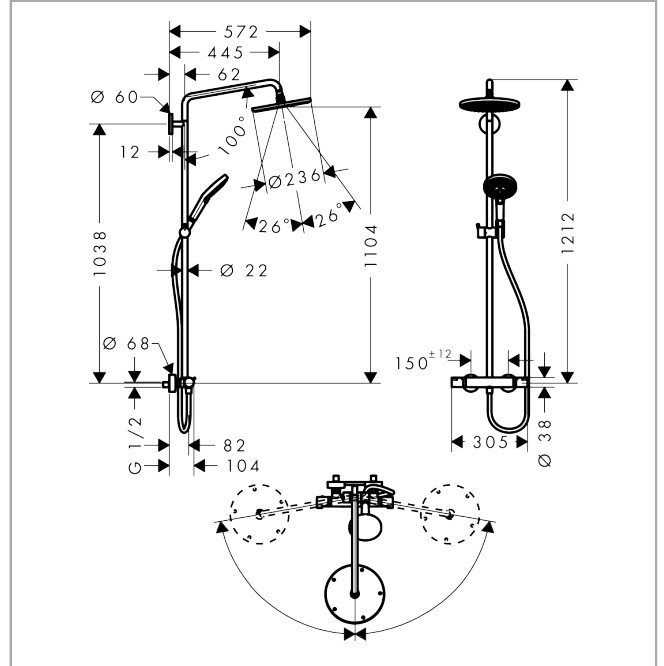

Plan géométral