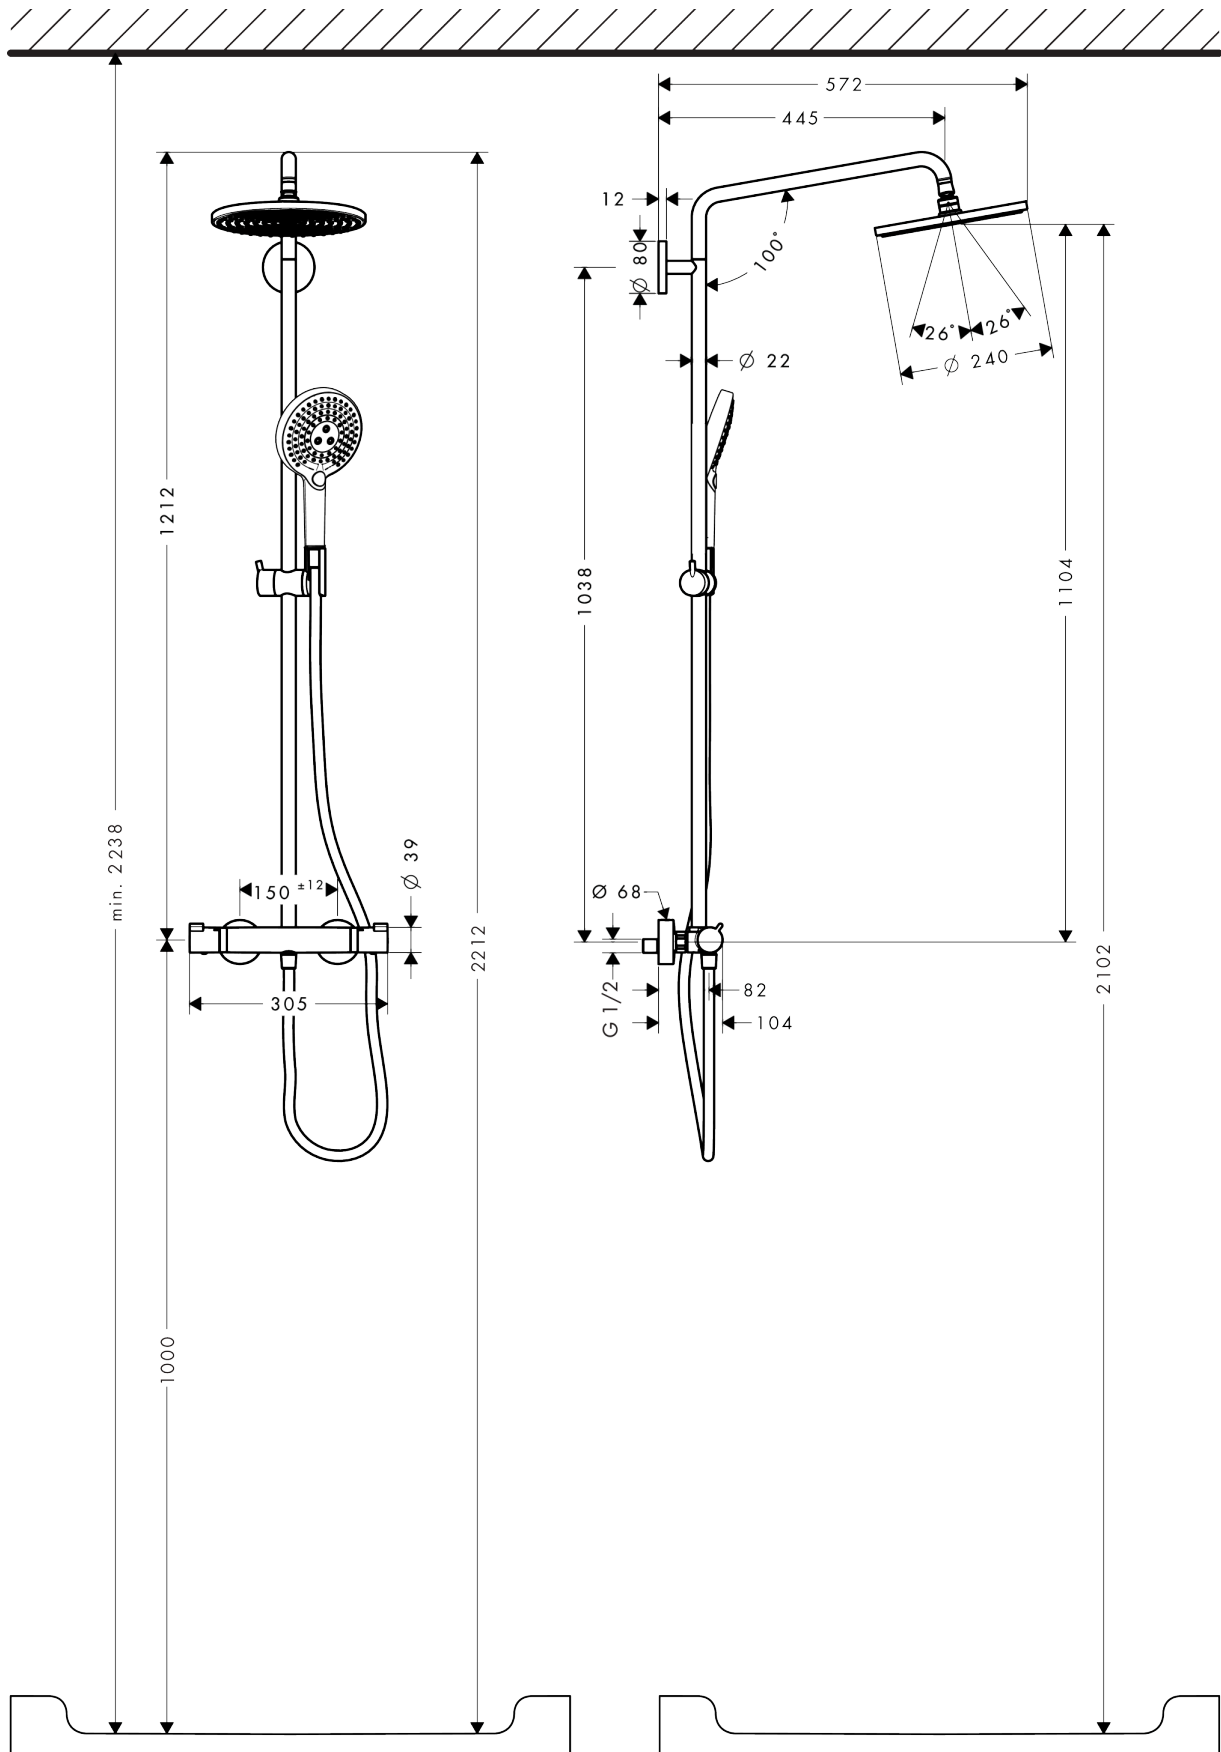

**Raindance S**  
**Colonne de douche 240 1jet avec mitigeur thermostatique**  
 Finition: **Chrome** Numéro d'article: **27115000**

### Caractéristiques

- comprenant: douche de tête, douchette, thermostatique de douche, flexible de douche, curseur, barre de douche
- douche de tête Raindance S 240 Air
- dimension douchette, douche de tête : 236 mm
- type de jet douche de tête : jet RainAir
- débit du jet RainAir (sous 3 bars de pression): 16 l/min
- type de jet de la douchette: jet RainAir, jet Rain, jet Whirl
- débit de la douchette à 3 bars: 15,5 l/min
- débit maximal pour colonne de douche à 3 bar : 16 l/min
- pression minimum en fonctionnement: 1 bar
- pression maximum en fonctionnement: 10 bars
- articulation à rotule: douche de tête orientable
- support de douchette réglage en hauteur
- longueur du bras de douche, douche de tête : 460 mm
- bras de douche orientable
- thermostatique EcoStat Comfort
- fonction safety stop (anti-brûlures) à 40 °C
- limiteur d'eau chaude réglable
- 1 sortie à la fois
- convient aux chauffe-eaux instantanés
- distance du centre: 150 mm ± 12 mm
- tube recoupable
- sécurité contre le retour de l'eau
- diamètre de la barre de douche: 22 mm
- tube recoupable par le bas
- 2 fonctions
- ACS 23 ACC LY 298, valide jusqu'au 17.05.2028

### Certificats / Eco-Responsabilité

**Raindance S**  
**Colonne de douche 240 1jet avec mitigeur thermostatique**  
 Finition: **Chrome** Numéro d'article: **27115000**

**Photo du produit**

**Plan géométral**

**Schéma d'écoulement**

**Raindance S**  
**Colonne de douche 240 1jet avec mitigeur thermostatique**  
 Finition: **Chrome** Numéro d'article: **27115000**

Exemple de montage

**Raindance S**  
**Colonne de douche 240 1jet avec mitigeur thermostatique**  
 Finition: **Chrome** Numéro d'article: **27115000**