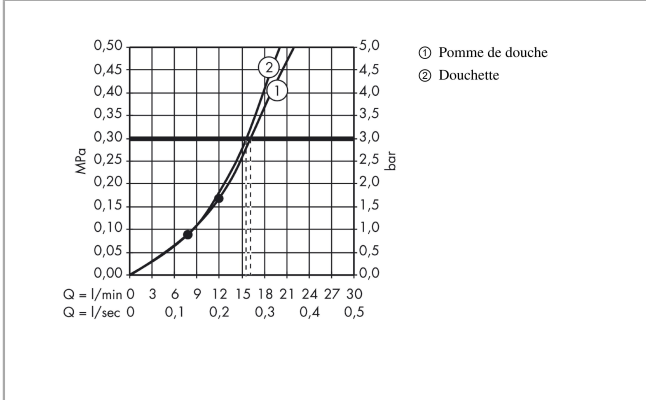

Schéma d'écoulement