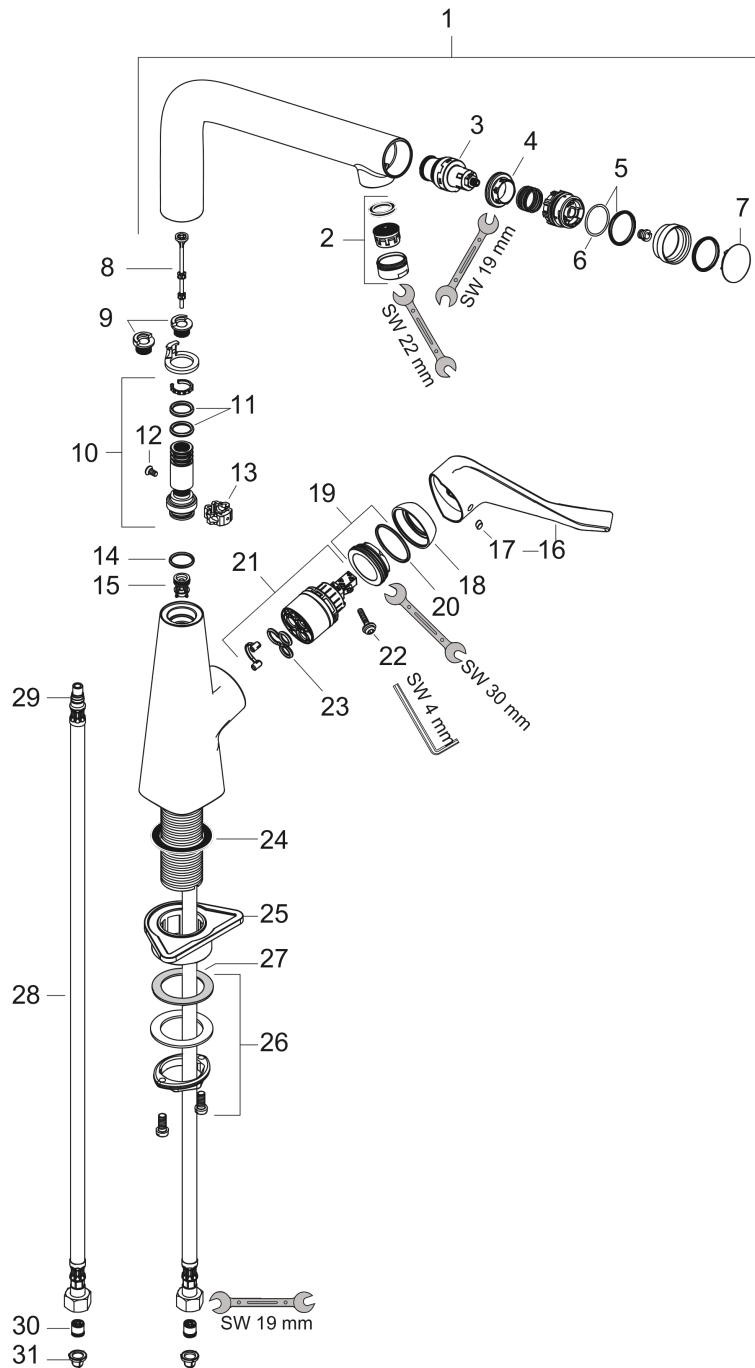

Metris Select M71

Mitigeur de cuisine 320, 1 jet

Finition: **Chrome** Numéro d'article: **14883000**

Vue éclatée

Année de construction: >10/14

Metris Select M71

Mitigeur de cuisine 320, 1 jet

Finition: **Chrome** Numéro d'article: **14883000**

Liste des pièces détachées

Année de construction: >10/14

Pos.	Description	Numéro d'article	GP	UE
1	bec cpl.	92288000	338,18 €	1
2	mousseur laminaire M24x1 (15 l/min)	92517000	21,73 €	1
3	mécanisme d'arrêt	98462000	105,94 €	1
4	écrou à six pans	98368000	16,31 €	1
5	set de joint plat	93115000	16,31 €	1
6	joint torique 23x1,5	92287000	8,15 €	1
7	capot	92289000	16,31 €	1
8	poussoir	92505000	10,87 €	1
9	set des bagues d'arrêt (110° / 150°)	98486000	17,65 €	1
10	set de joint plat	92646000	21,73 €	1
11	joint torique 14x2,5	98189000	8,15 €	1
12	vis	93272000	8,15 €	1
13	anneau de axial	97558000	8,15 €	1
14	joint torique 11x3	92481000	8,15 €	1
15	clapet anti-retour	95699000	17,65 €	1
16	poignée	98455000	62,47 €	1
17	cache vis	96338000	8,15 €	1
18	rosace	95498000	13,58 €	1
19	écrou à six pans	97209000	17,65 €	1
20	joint torique 32x2	98193000	8,15 €	1
21	cartouche cpl.	92730000	62,47 €	1
22	vis	95140000	10,87 €	1
23	joint	95008000	13,58 €	1
24	joint	92582000	8,15 €	1
25	set de fixation	97523000	10,87 €	1
26	fixation cpl. (Ø 34)	95049000	17,65 €	1
27	anneau plastique	97548000	8,15 €	1
28	flexible de raccordement 900 mm M8x0,75 G3/8	95372000	32,59 €	1
29	joint torique 7x1,5	98422000	8,15 €	1
30	clapet anti-retour DW 10	96456000	13,58 €	1
31	filtre	95291000	16,31 €	1
a	set des bagues d'arrêt (60° / 80°)	92259000	21,73 €	1
b	joint torique 16x2	98133000	8,15 €	1