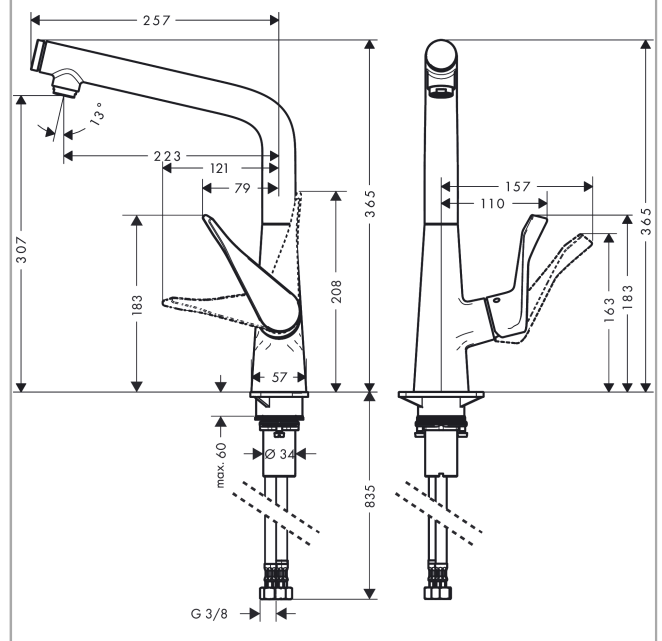

Plan géométral