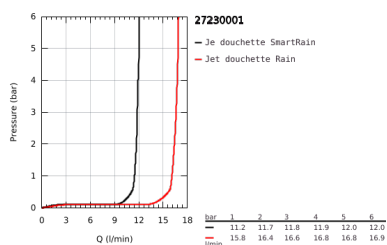

27 230 001 EUPHORIA 110 DUO ENSEMBLE DE DOUCHE 2 JETS AVEC BARRE

DESCRIPTION DU PRODUIT

- Couleur: Chromé
- Composé de :
- Douchette 2 jets (27 220 000)
- Débit maximum à 3 bars : 16,6 l/min
- Barre de douche 600 mm (27 499)
- Flexible Silverflex 1750 mm 1/2" x 1/2" (28 388)
- GROHE EasyReach tablette (27 596 000)
- GROHE DreamSpray débit d'eau uniforme pour tous les types de jets
- GROHE SprayDimmer contrôle du débit
- GROHE Finition Longue Durée
- GROHE FastFixation support supérieur réglable pour s'adapter aux trous de fixation déjà existants
- Procédé anti-calcaire SpeedClean
- Conduits d'eau internes, longévité maximale
- Système anti-torsion
- Adapté pour les chauffe-eaux instantanés

27 230 001 EUPHORIA 110 DUO ENSEMBLE DE DOUCHE 2 JETS AVEC BARRE

PIÈCES DÉTACHÉES, septembre 2010 – now

1: Embout de barre (Référence 48098000)

2: Curseur (Référence 48099000)

3: Embout de barre (Référence 48100000)