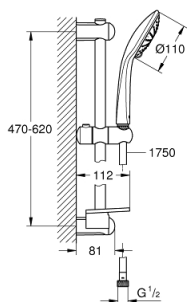

27 230 001 EUPHORIA 110 DUO ENSEMBLE DE DOUCHE 2 JETS AVEC BARRE

DESCRIPTION DU PRODUIT

- Couleur: Chromé
- Composé de :
- Douchette 2 jets (27 220 000)
- Débit maximum à 3 bars : 16,6 l/min
- Barre de douche 600 mm (27 499)
- Flexible Silverflex 1750 mm 1/2" x 1/2" (28 388)
- GROHE EasyReach tablette (27 596 000)
- GROHE DreamSpray débit d'eau uniforme pour tous les types de jets
- GROHE SprayDimmer contrôle du débit
- GROHE Finition Longue Durée
- GROHE FastFixation support supérieur réglable pour s'adapter aux trous de fixation déjà existants
- Procédé anti-calcaire SpeedClean
- Conduits d'eau internes, longévité maximale
- Système anti-torsion
- Adapté pour les chauffe-eaux instantanés

27 230 001 EUPHORIA 110 DUO ENSEMBLE DE DOUCHE 2 JETS AVEC BARRE

PIÈCES DÉTACHÉES, septembre 2010 – now

1: Embout de barre (Référence 48098000)

2: Curseur (Référence 48099000)

3: Embout de barre (Référence 48100000)