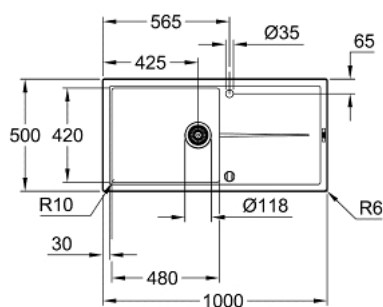

## 31 641 AT0 K400 EVIER COMPOSITE AVEC ÉGOUTTOIR

### DESCRIPTION DU PRODUIT

- Couleur: Gris granite
- Modèle : K400 60-C 100/50 1.0 rev
- Type d'installation : à encastrer par le dessus
- Matière : quartz composite
- GROHE Whisper
- Taille min. du meuble: 600 mm
- Dimensions : 1000 x 500 mm
- 1 bac : 480 x 420 x 205 mm
- Rayon extérieur: R6, rayon intérieur: R10
- GROHE FastFixation installation rapide
- Installation : égouttoir à gauche ou à droite
- Découpe : 980 x 480 mm
- Vidage : automatique
- Inclus : vidage automatique avec poignée rotative, siphon, bonde, kit de montage
- En option : Vidage avec bouton poussoir rond (40 986 SD0)
- Total des fixations fournies (encastrement par le dessus) = 12
- Résistant à la chaleur jusqu'à 180° C