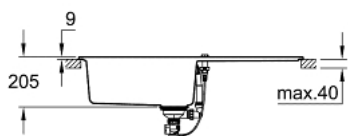

## 31 641 AT0 K400 EVIER COMPOSITE AVEC ÉGOUTTOIR

### DESCRIPTION DU PRODUIT

- Couleur: Gris granite
- Modèle : K400 60-C 100/50 1.0 rev
- Type d'installation : à encastrer par le dessus
- Matière : quartz composite
- GROHE Whisper
- Taille min. du meuble: 600 mm
- Dimensions : 1000 x 500 mm
- 1 bac : 480 x 420 x 205 mm
- Rayon extérieur: R6, rayon intérieur: R10
- GROHE FastFixation installation rapide
- Installation : égouttoir à gauche ou à droite
- Découpe : 980 x 480 mm
- Vidage : automatique
- Inclus : vidage automatique avec poignée rotative, siphon, bonde, kit de montage
- En option : Vidage avec bouton poussoir rond (40 986 SD0)
- Total des fixations fournies (encastrement par le dessus) = 12
- Résistant à la chaleur jusqu'à 180° C